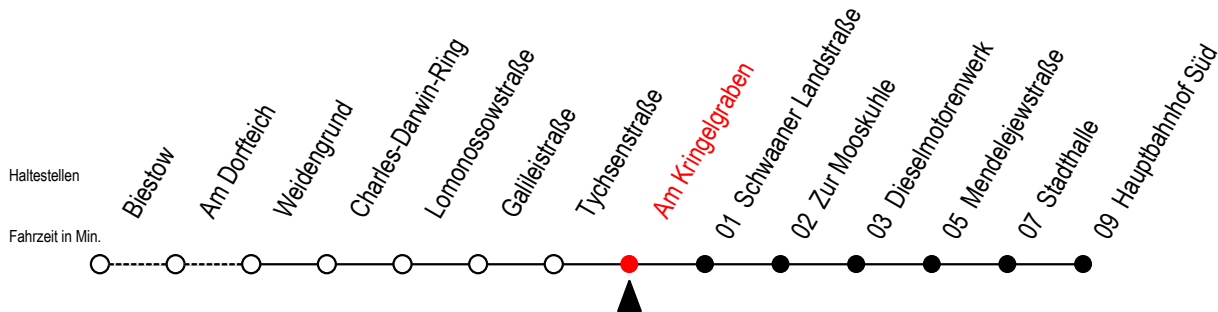

26 Am Kringelgraben

Gültig ab 03.01.2022

Alle Angaben ohne Gewähr

Richtung: Hauptbahnhof Süd

Uhr Montag - Freitag

Uhr Samstag

Uhr Sonntag - Feiertag

4	44	4	--	4	--
5	26 57	5	--	5	--
6	27 57	6	44	6	--
7	17 37 57	7	44	7	--
8	19 49	8	44	8	44
9	19 49	9	29	9	29
10	19 49	10	14	10	14
11	19 49	11	14 59	11	14 59
12	19 49	12	44	12	44
13	19 49	13	29	13	29
14	29 49	14	14 59	14	14 59
15	19 49	15	44	15	44
16	19 49	16	29	16	29
17	19 49	17	14 59	17	14 59
18	19 49	18	59	18	59
19	19 49	19	49	19	49
20	44	20	44	20	44
21	44	21	44	21	44