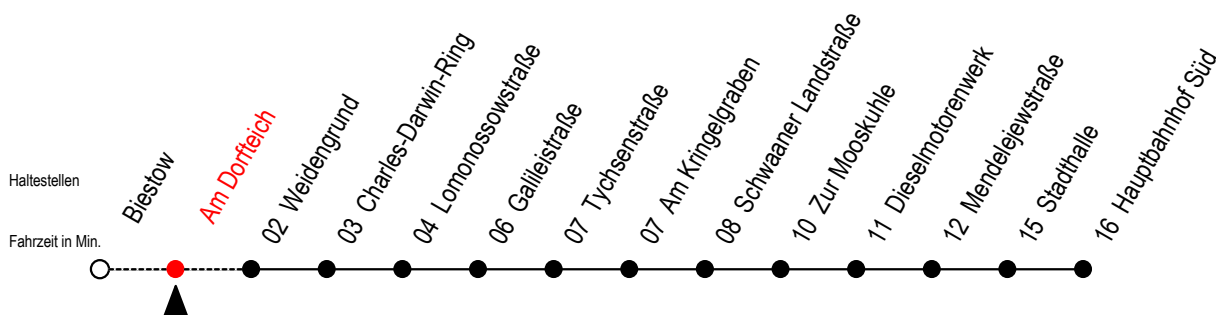

26 Am Dorfteich

Gültig ab 03.01.2022

Alle Angaben ohne Gewähr

Richtung: Hauptbahnhof Süd

Uhr Montag - Freitag

Uhr Samstag

Uhr Sonntag - Feiertag

4	37 ^B	4	--	4	--
5	19 ^B 49	5	--	5	--
6	19 49	6	37 ^B	6	--
7	09 29 49	7	37 ^B	7	--
8	11 41	8	37 ^B	8	37 ^B
9	11 ^B 41 ^B	9	22 ^B	9	22 ^B
10	11 ^B 41 ^B	10	07 ^B	10	07 ^B
11	11 ^B 41 ^B	11	07 ^B 52 ^B	11	07 ^B 52 ^B
12	11 ^B 41 ^B	12	37 ^B	12	37 ^B
13	11 41	13	22 ^B	13	22 ^B
14	21 41	14	07 ^B 52 ^B	14	07 ^B 52 ^B
15	11 41	15	37 ^B	15	37 ^B
16	11 ^B 41 ^B	16	22 ^B	16	22 ^B
17	11 ^B 41 ^B	17	07 ^B 52 ^B	17	07 ^B 52 ^B
18	11 ^B 41 ^B	18	52 ^B	18	52 ^B
19	12 ^B 42 ^B	19	42 ^B	19	42 ^B
20	37 ^B	20	37 ^B	20	37 ^B
21	37 ^B	21	37 ^B	21	37 ^B

B = Fahren bei Bedarf zwischen Biestow und Weidengrund

Fahren bei Bedarf - bitte bis spätestens 30 Min. vor der Abfahrt unter RSAG Telefon Nr. 0381/802 19 00 bestellen