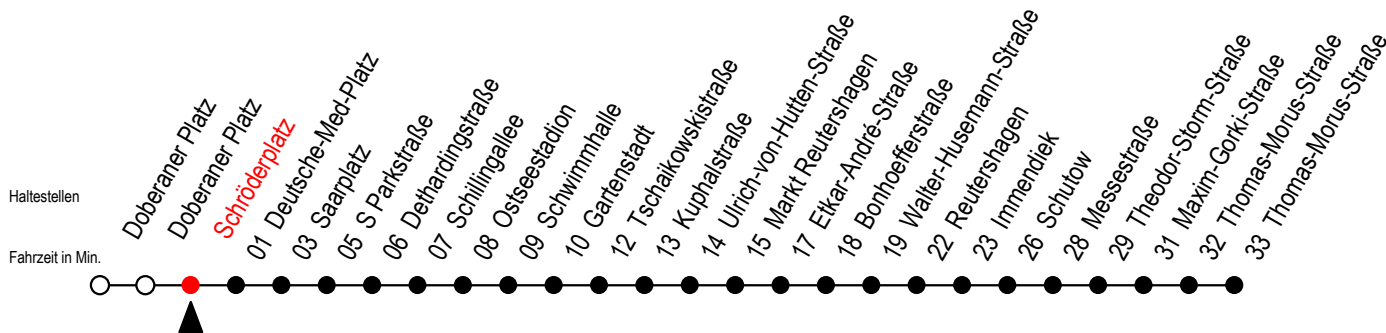

25 Schröderplatz

Gültig ab 04.01.2021

Alle Angaben ohne Gewähr

Richtung: Thomas Morus Straße

Uhr Montag - Freitag			Uhr Samstag			Uhr Sonntag - Feiertag		
4	36	51 ^M	4	--		4	--	
5	06	21 ^M 36 51 ^M	5	--		5	--	
6	06	18 ^M 28 38 ^M 48 ^M 58	6	04	34	6	--	
7	08 ^M 18 ^M 28 38 ^M 48 ^M 58		7	04	34	7	--	
8	08 ^M 18 ^M 28 38 ^M 48 ^M 58		8	04	34	8	08	33
9	08 ^M 18 ^M 28 38 ^M 48 ^M 58		9	04	34 51	9	03	33
10	08 ^M 18 ^M 28 38 ^M 48 ^M 58		10	06	21 36 51	10	03	33
11	08 ^M 18 ^M 28 38 ^M 48 ^M 58		11	06	21 36 51	11	03	33
12	08 ^M 18 ^M 28 38 ^M 48 ^M 58		12	06	21 36 51	12	03	18 ^M 33 48 ^M
13	08 ^M 18 ^M 28 38 ^M 48 ^M 58		13	06	21 36 51	13	03	18 ^M 33 48 ^M
14	08 ^M 18 ^M 28 38 ^M 48 ^M 58		14	06	21 36 51	14	03	18 ^M 33 48 ^M
15	08 ^M 18 ^M 28 38 ^M 48 ^M 58		15	06	21 36 51	15	03	18 ^M 33 48 ^M
16	08 ^M 18 ^M 28 38 ^M 48 ^M 58		16	06	21 36 51	16	03	18 ^M 33 48 ^M
17	08 ^M 18 ^M 28 38 ^M 48 ^M 58		17	06	21 36 51	17	03	18 ^M 33 48 ^M
18	08 ^M 18 ^M 28 38 ^M 51 ^M		18	06	21 36 51	18	03	18 ^M 33 48 ^M
19	06	21 ^M 36 51 ^M	19	06	21 36 51	19	03	33
20	06	21 ^M 36 51 ^M	20	06	34	20	04	34
21	06	34	21	04	34	21	04	34
22	04	34	22	04	34	22	04	34
23	04	34	23	04	34	23	04	34
0	04		0	04		0	04	

M = fährt bis Markt Reutershagen