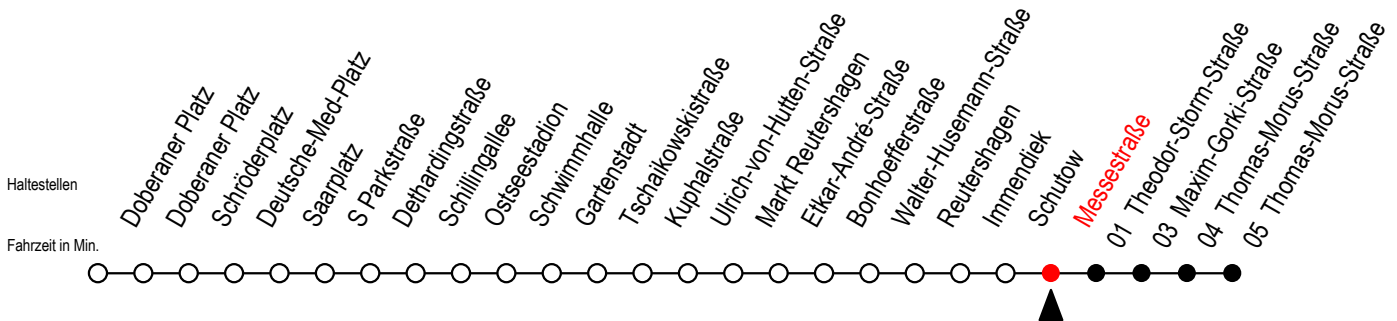

25 Messestraße

Gültig ab 04.01.2021

Alle Angaben ohne Gewähr

Richtung: Thomas Morus Straße

Uhr Montag - Freitag

Uhr Samstag

Uhr Sonntag - Feiertag

5	04	34		5	--			5	--		
6	04	34	56	6	30			6	--		
7	26	56		7	00	30		7	--		
8	26	56		8	00	30		8	35		
9	26	56		9	00	30		9	00	30	
10	26	56		10	00	19	34	49	10	00	30
11	26	56		11	04	19	34	49	11	00	30
12	26	56		12	04	19	34	49	12	00	30
13	26	56		13	04	19	34	49	13	00	30
14	26	56		14	04	19	34	49	14	00	30
15	26	56		15	04	19	34	49	15	00	30
16	26	56		16	04	19	34	49	16	00	30
17	26	56		17	04	19	34	49	17	00	30
18	26	56		18	04	19	34	49	18	00	30
19	34			19	04	19	34	49	19	00	30
20	04	34		20	04	19	34		20	00	31
21	04	34		21	00	30			21	00	30
22	00	30		22	00	30			22	00	30
23	00	30		23	00	30			23	00	30
0	00	30		0	00	30			0	00	30