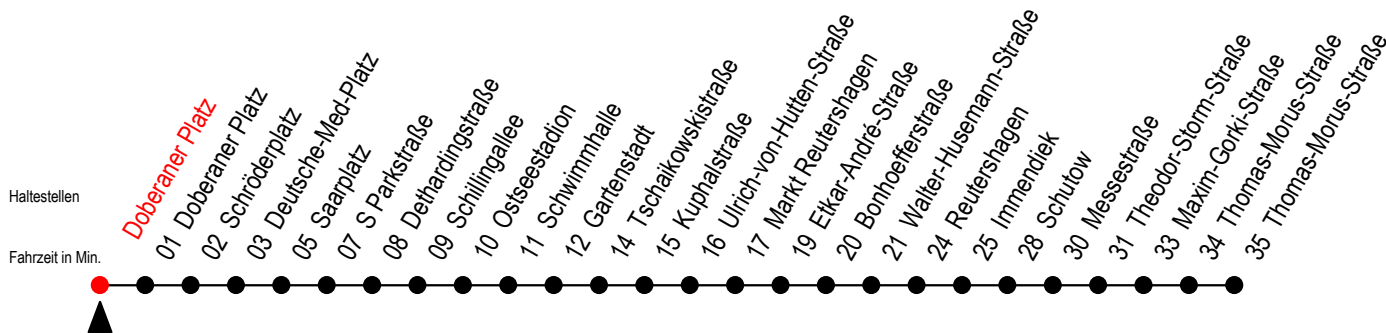

25 Doberaner Platz

Gültig ab 04.01.2021

Alle Angaben ohne Gewähr

Richtung: Thomas Morus Straße

Uhr Montag - Freitag

Uhr Samstag

Uhr Sonntag - Feiertag

4	34	49 ^M	4	--	4	--
5	04	19 ^M	5	--	5	--
6	04	16 ^M	6	02	6	--
7	06 ^M	16 ^M	7	02	7	--
8	06 ^M	16 ^M	8	02	8	06
9	06 ^M	16 ^M	9	02	9	01
10	06 ^M	16 ^M	10	04	10	01
11	06 ^M	16 ^M	11	04	11	01
12	06 ^M	16 ^M	12	04	12	01
13	06 ^M	16 ^M	13	04	13	01
14	06 ^M	16 ^M	14	04	14	01
15	06 ^M	16 ^M	15	04	15	01
16	06 ^M	16 ^M	16	04	16	01
17	06 ^M	16 ^M	17	04	17	01
18	06 ^M	16 ^M	18	04	18	01
19	04	19 ^M	19	04	19	01
20	04	19 ^M	20	04	20	02
21	04	32	21	02	21	02
22	02	32	22	02	22	02
23	02	32	23	02	23	02
0	02		0	02	0	02

M = fährt bis Markt Reutershagen