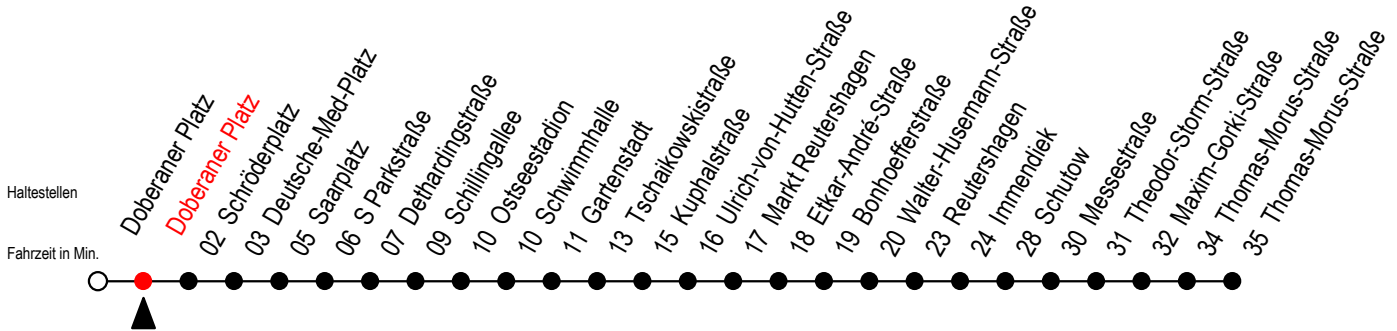

25 Doberaner Platz

Gültig ab 04.01.2021

Alle Angaben ohne Gewähr

Richtung: Thomas Morus Straße

Uhr Montag - Freitag			Uhr Samstag			Uhr Sonntag - Feiertag		
4	34	49 ^M	4	--	--	4	--	--
5	04	19 ^M 34 49 ^M	5	--	--	5	--	--
6	04	16 ^M 26 36 ^M 46 ^M 56	6	02	32	6	--	--
7	06 ^M	16 ^M 26 36 ^M 46 ^M 56	7	02	32	7	--	--
8	06 ^M	16 ^M 26 36 ^M 46 ^M 56	8	02	32	8	06	31
9	06 ^M	16 ^M 26 36 ^M 46 ^M 56	9	02	32 49	9	01	31
10	06 ^M	16 ^M 26 36 ^M 46 ^M 56	10	04	19 34 49	10	01	31
11	06 ^M	16 ^M 26 36 ^M 46 ^M 56	11	04	19 34 49	11	01	31
12	06 ^M	16 ^M 26 36 ^M 46 ^M 56	12	04	19 34 49	12	01	16 ^M 31 46 ^M
13	06 ^M	16 ^M 26 36 ^M 46 ^M 56	13	04	19 34 49	13	01	16 ^M 31 46 ^M
14	06 ^M	16 ^M 26 36 ^M 46 ^M 56	14	04	19 34 49	14	01	16 ^M 31 46 ^M
15	06 ^M	16 ^M 26 36 ^M 46 ^M 56	15	04	19 34 49	15	01	16 ^M 31 46 ^M
16	06 ^M	16 ^M 26 36 ^M 46 ^M 56	16	04	19 34 49	16	01	16 ^M 31 46 ^M
17	06 ^M	16 ^M 26 36 ^M 46 ^M 56	17	04	19 34 49	17	01	16 ^M 31 46 ^M
18	06 ^M	16 ^M 26 36 ^M 49 ^M	18	04	19 34 49	18	01	16 ^M 31 46 ^M
19	04	19 ^M 34 49 ^M	19	04	19 34 49	19	01	31
20	04	19 ^M 34 49 ^M	20	04	32	20	02	32
21	04	32	21	02	32	21	02	32
22	02	32	22	02	32	22	02	32
23	02	32	23	02	32	23	02	32
0	02		0	02		0	02	

M = fährt bis Markt Reuthershagen