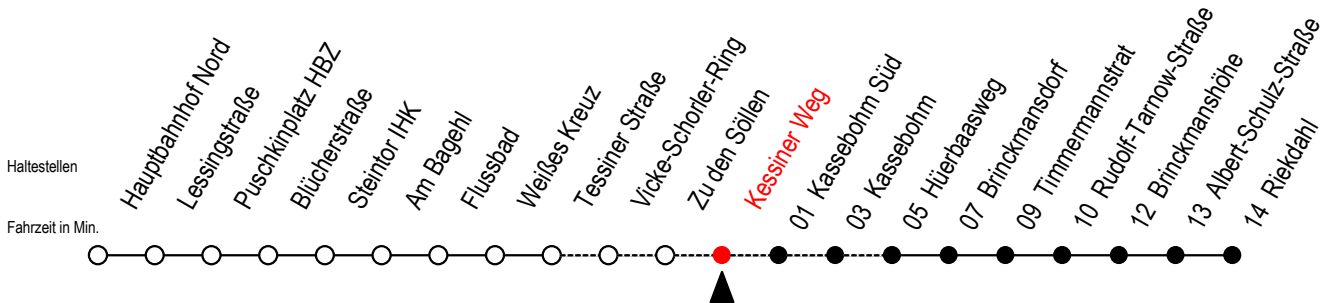

# 23 Kessiner Weg

Gültig ab 01.05.2021

Alle Angaben ohne Gewähr

Richtung: Riekdahl

Bitte beachten Sie auch die Linie 22

Uhr Montag - Freitag		Uhr Samstag		Uhr Sonntag - Feiertag	
6	--	6	19 49	6	--
7	--	7	19 49	7	--
8	--	8	19 49	8	19 49
9	--	9	19	9	19 49
10	--	10	--	10	19 49
11	--	11	--	11	19 49
12	--	12	--	12	19 49
13	--	13	--	13	19 49
14	--	14	--	14	19 49
15	--	15	--	15	19 49
16	--	16	--	16	19 49
17	--	17	--	17	19 49
18	--	18	--	18	19 49
19	--	19	--	19	19 49
20	48	20	18 48	20	18 48
21	18 48	21	18 48	21	18 48
22	18 48	22	18 48	22	18 48
23	18 48	23	18 48	23	18 48
0	18	0	18	0	18