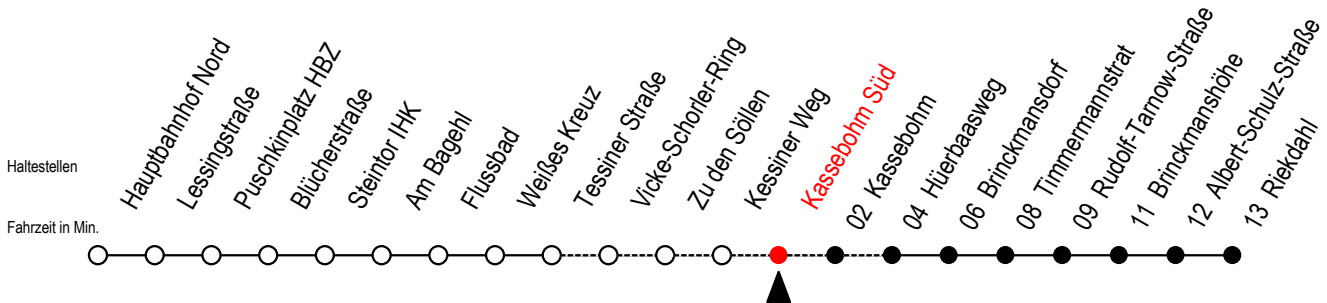

# 23 Kassebohm Süd

Gültig ab 01.05.2021

Alle Angaben ohne Gewähr

Richtung: Riekdahl

Bitte beachten Sie auch die Linie 22

## Uhr Montag - Freitag