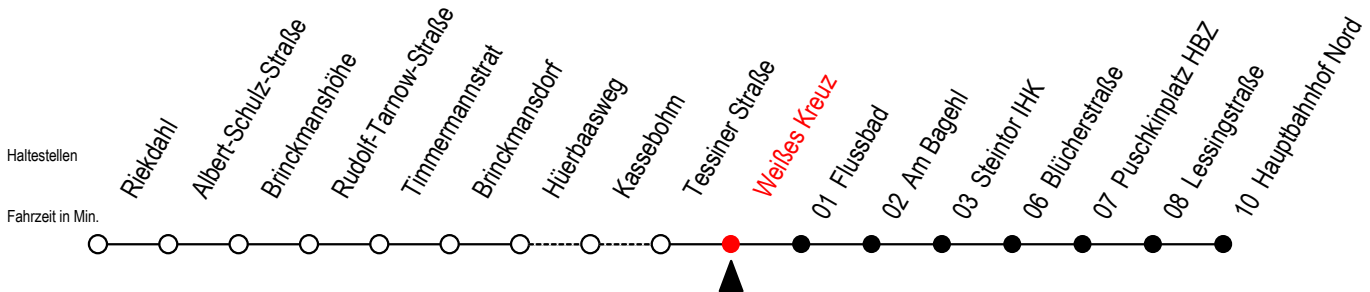

23 Weißes Kreuz

Gültig ab 01.05.2021

Alle Angaben ohne Gewähr

Richtung: Hauptbahnhof Nord

Bitte beachten Sie auch die Linie 22

Uhr Montag - Freitag

Uhr Samstag

Uhr Sonntag - Feiertag

4	11 41	4	--	4	--
5	11 39 59	5	55	5	--
6	19 39 59	6	26 56	6	--
7	09 ^{BS} 19 39 59	7	26 56	7	58
8	19 39 59	8	26 56	8	28 58
9	19 39 59	9	26 47	9	28 58
10	19 39 59	10	17 47	10	28 58
11	19 39 59	11	17 47	11	28 58
12	19 39 59	12	17 47	12	28 58
13	19 39 59	13	17 47	13	28 58
14	19 39 59	14	17 47	14	28 58
15	19 39 59	15	17 47	15	28 58
16	19 39 59	16	17 47	16	28 58
17	19 39 59	17	17 47	17	28 58
18	19 47	18	17 47	18	28 58
19	17 47	19	17 47	19	28 58
20	17 45	20	15 45	20	25 45
21	15 45	21	15 45	21	15 45
22	15 45	22	15 45	22	15 45
23	15 45	23	15 45	23	15 45

B = ab Hbf- Nord als Linie 27 bis Mendelejewstraße S = fährt an Schultagen*

* Ferienzeiten siehe Infoblatt