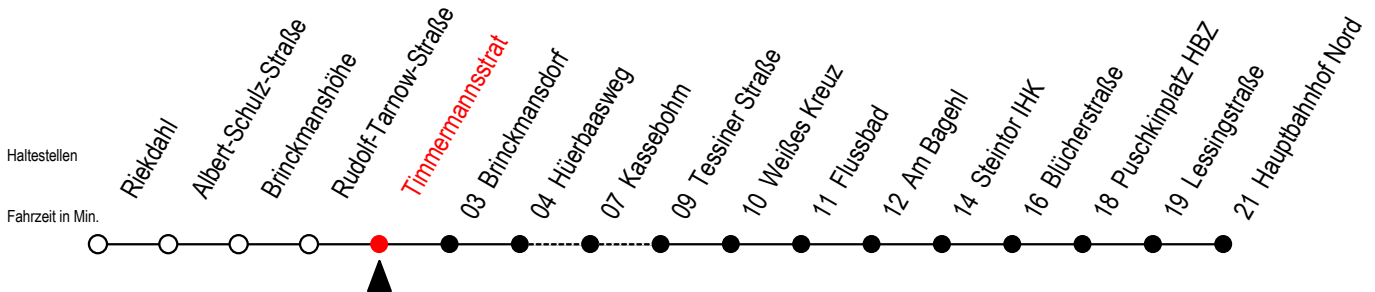

23 Timmermannsstrat

Gültig ab 25.10.2021

Alle Angaben ohne Gewähr

Richtung: Hauptbahnhof Nord

Uhr Montag - Freitag

Uhr Samstag

Uhr Sonntag - Feiertag

4	05 35	4	--	4	--
5	05 33 53	5	47 ^K	5	--
6	13 33 53	6	17 ^K 47 ^K	6	--
7	03 ^{BS} 13 28 48	7	17 ^K 47 ^K	7	48 ^K
8	08 28 48	8	17 ^K 47 ^K	8	18 ^K 48 ^K
9	08 28 48	9	17 ^K 41	9	18 ^K 48 ^K
10	08 28 48	10	11 41	10	18 ^K 48 ^K
11	08 28 48	11	11 41	11	18 ^K 48 ^K
12	08 28 48	12	11 41	12	18 ^K 48 ^K
13	08 28 48	13	11 41	13	18 ^K 48 ^K
14	08 28 48	14	11 41	14	18 ^K 48 ^K
15	08 28 48	15	11 41	15	18 ^K 48 ^K
16	08 28 48	16	11 41	16	18 ^K 48 ^K
17	08 28 48	17	11 41	17	18 ^K 48 ^K
18	13 41	18	11 41	18	18 ^K 48 ^K
19	11 41	19	11 41	19	18 ^K 48 ^K
20	11 37 ^K	20	07 ^K 37 ^K	20	17 ^K 37 ^K
21	07 ^K 37 ^K	21	07 ^K 37 ^K	21	07 ^K 37 ^K
22	07 ^K 37 ^K	22	07 ^K 37 ^K	22	07 ^K 37 ^K
23	07 ^K 37 ^K	23	07 ^K 37 ^K	23	07 ^K 37 ^K

K = fährt über Kassebohm
S = fährt an Schultagen*

B = ab Hbf- Nord als Linie 27 bis Mendelejewstraße

*Ferientermine siehe Infoblatt