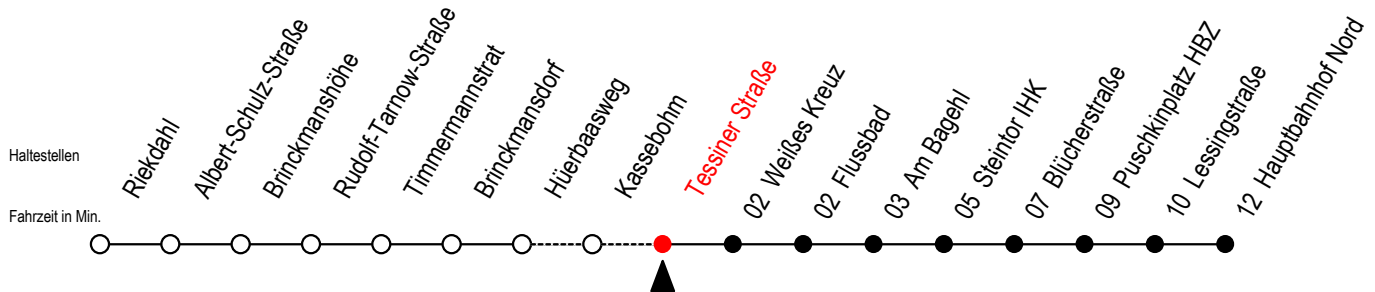

23 Tessiner Straße

Gültig ab 01.05.2021

Alle Angaben ohne Gewähr

Richtung: Hauptbahnhof Nord

Bitte beachten Sie auch die Linie 22

Uhr Montag - Freitag

Uhr Samstag

Uhr Sonntag - Feiertag

4	09 39	4	--	4	--
5	09 38 58	5	54	5	--
6	18 38 58	6	25 55	6	--
7	08 ^{BS} 18 38 58	7	25 55	7	56
8	18 38 58	8	25 55	8	26 56
9	18 38 58	9	25 45	9	26 56
10	18 38 58	10	15 45	10	26 56
11	18 38 58	11	15 45	11	26 56
12	18 38 58	12	15 45	12	26 56
13	18 38 58	13	15 45	13	26 56
14	18 38 58	14	15 45	14	26 56
15	18 38 58	15	15 45	15	26 56
16	18 38 58	16	15 45	16	26 56
17	18 38 58	17	15 45	17	26 56
18	18 45	18	15 45	18	26 56
19	15 45	19	15 45	19	26 56
20	15 44	20	14 44	20	24 44
21	14 44	21	14 44	21	14 44
22	14 44	22	14 44	22	14 44
23	14 44	23	14 44	23	14 44

B = ab Hbf- Nord als Linie 27 bis Mendelejewstraße S = fährt an Schultagen*

* Ferienzeiten siehe Infoblatt