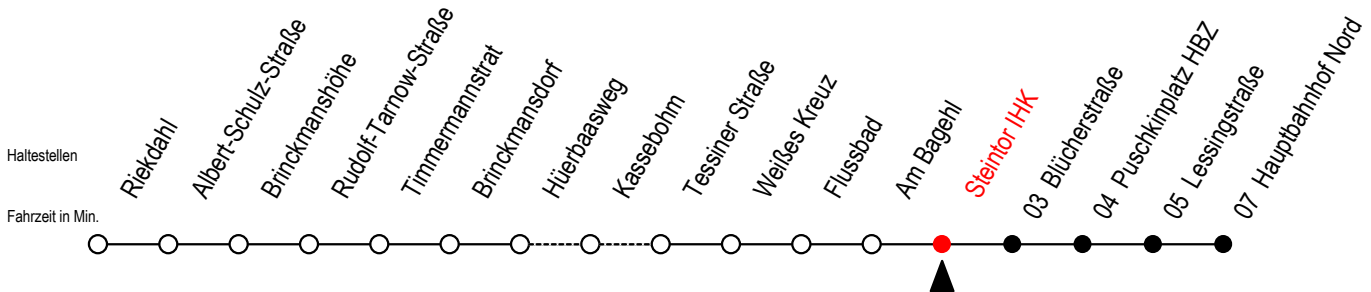

# 23 Steintor IHK

Gültig ab 01.05.2021

Alle Angaben ohne Gewähr

Richtung: Hauptbahnhof Nord

Bitte beachten Sie auch die Linie 22

B = ab Hbf- Nord als Linie 27 bis Mendelejewstraße S = fährt an Schultagen\*

\* Ferienzeiten siehe Infoblatt