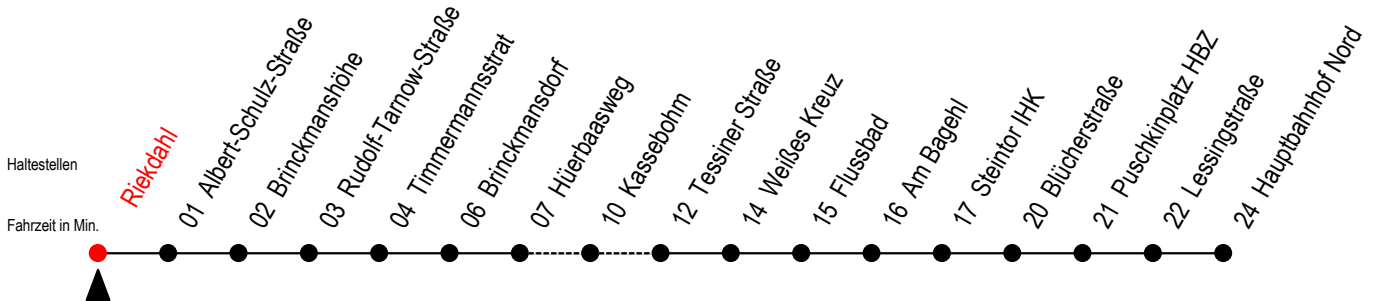

23 Riekdahl

Gültig ab 25.10.2021

Alle Angaben ohne Gewähr

Richtung: Hauptbahnhof Nord

Uhr Montag - Freitag

Uhr Samstag

Uhr Sonntag - Feiertag

4	02 32	4	--	4	--
5	02 30 50	5	44 ^K	5	--
6	10 30 50	6	14 ^K 44 ^K	6	--
7	00 ^{BS} 10 25 45	7	14 ^K 44 ^K	7	45 ^K
8	05 25 45	8	14 ^K 44 ^K	8	15 ^K 45 ^K
9	05 25 45	9	14 ^K 38	9	15 ^K 45 ^K
10	05 25 45	10	08 38	10	15 ^K 45 ^K
11	05 25 45	11	08 38	11	15 ^K 45 ^K
12	05 25 45	12	08 38	12	15 ^K 45 ^K
13	05 25 45	13	08 38	13	15 ^K 45 ^K
14	05 25 45	14	08 38	14	15 ^K 45 ^K
15	05 25 45	15	08 38	15	15 ^K 45 ^K
16	05 25 45	16	08 38	16	15 ^K 45 ^K
17	05 25 45	17	08 38	17	15 ^K 45 ^K
18	10 38	18	08 38	18	15 ^K 45 ^K
19	08 38	19	08 38	19	15 ^K 45 ^K
20	08 34 ^K	20	04 ^K 34 ^K	20	14 ^K 34 ^K
21	04 ^K 34 ^K	21	04 ^K 34 ^K	21	04 ^K 34 ^K
22	04 ^K 34 ^K	22	04 ^K 34 ^K	22	04 ^K 34 ^K
23	04 ^K 34 ^K	23	04 ^K 34 ^K	23	04 ^K 34 ^K

K = fährt über Kassebohm
S = fährt an Schultagen*

B = ab Hbf- Nord als Linie 27 bis Mendelejewstraße

*Ferientermine siehe Infoblatt