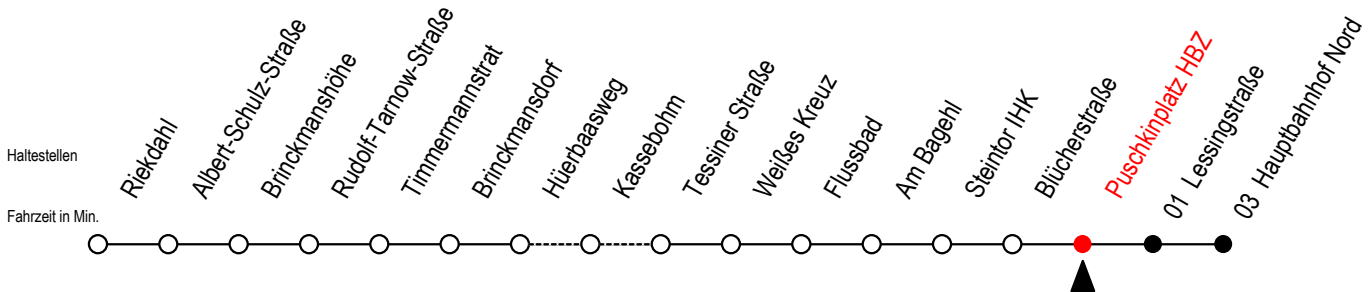

23 Puschkinplatz HBZ

Gültig ab 01.05.2021

Alle Angaben ohne Gewähr

Richtung: Hauptbahnhof Nord

Bitte beachten Sie auch die Linie 22

Uhr Montag - Freitag

Uhr Samstag

Uhr Sonntag - Feiertag

4	18 48	4	--	4	--
5	18 47	5	--	5	--
6	07 27 47	6	00 32	6	--
7	07 17 ^{BS} 27 47	7	02 32	7	--
8	07 27 47	8	02 32	8	05 35
9	07 27 47	9	02 32 54	9	05 35
10	07 27 47	10	24 54	10	05 35
11	07 27 47	11	24 54	11	05 35
12	07 27 47	12	24 54	12	05 35
13	07 27 47	13	24 54	13	05 35
14	07 27 47	14	24 54	14	05 35
15	07 27 47	15	24 54	15	05 35
16	07 27 47	16	24 54	16	05 35
17	07 27 47	17	24 54	17	05 35
18	07 27 54	18	24 54	18	05 35
19	24 54	19	24 54	19	05 35
20	24 50	20	20 50	20	05 30 50
21	20 50	21	20 50	21	20 50
22	20 50	22	20 50	22	20 50
23	20 50	23	20 50	23	20 50

B = ab Hbf- Nord als Linie 27 bis Mendelejewstraße S = fährt an Schultagen*

* Ferienzeiten siehe Infoblatt