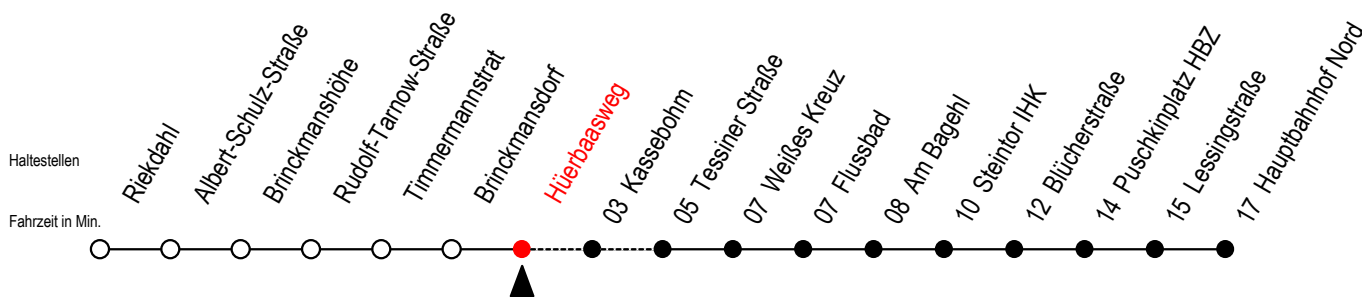

23 Hürbaasweg

Gültig ab 01.05.2021

Alle Angaben ohne Gewähr

Richtung: Hauptbahnhof Nord

Uhr Montag - Freitag

Uhr Samstag

Uhr Sonntag - Feiertag

4	06 38	4	--	4	--
5	08 37 57	5	49 ^K	5	--
6	17 37 57	6	20 ^K 50 ^K	6	--
7	07 ^{BS} 17 37 57	7	20 ^K 50 ^K	7	51 ^K
8	17 37 57	8	20 ^K 50 ^K	8	21 ^K 51 ^K
9	17 37 57	9	20 ^K 44	9	21 ^K 51 ^K
10	17 37 57	10	14 44	10	21 ^K 51 ^K
11	17 37 57	11	14 44	11	21 ^K 51 ^K
12	17 37 57	12	14 44	12	21 ^K 51 ^K
13	17 37 57	13	14 44	13	21 ^K 51 ^K
14	17 37 57	14	14 44	14	21 ^K 51 ^K
15	17 37 57	15	14 44	15	21 ^K 51 ^K
16	17 37 57	16	14 44	16	21 ^K 51 ^K
17	17 37 57	17	14 44	17	21 ^K 51 ^K
18	17 44	18	14 44	18	21 ^K 51 ^K
19	14 44	19	14 44	19	21 ^K 51 ^K
20	14 39 ^K	20	09 ^K 39 ^K	20	19 ^K 39 ^K
21	09 ^K 39 ^K	21	09 ^K 39 ^K	21	09 ^K 39 ^K
22	09 ^K 39 ^K	22	09 ^K 39 ^K	22	09 ^K 39 ^K
23	09 ^K 39 ^K	23	09 ^K 39 ^K	23	09 ^K 39 ^K

K = fährt über Kassebohm

B = ab Hbf- Nord als Linie 27 bis Mendelejewstraße

S = fährt an Schultagen*

* Ferienzeiten siehe Infoblatt