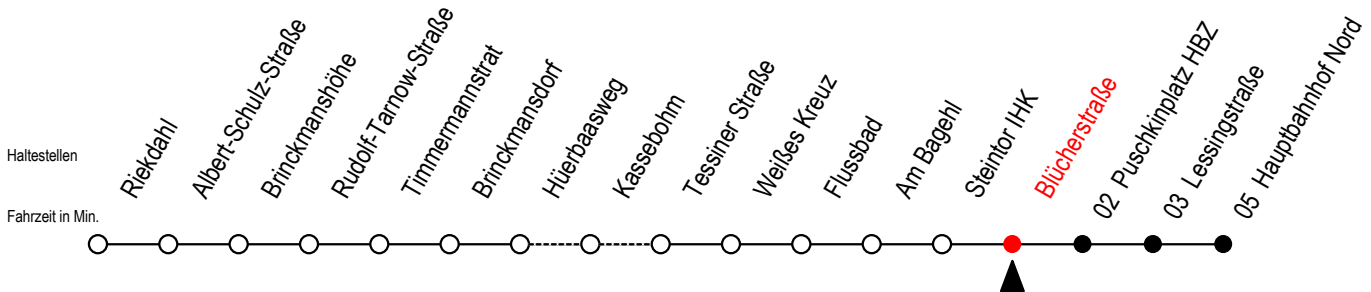

23 Blücherstraße

Gültig ab 01.05.2021

Alle Angaben ohne Gewähr

Richtung: Hauptbahnhof Nord

Bitte beachten Sie auch die Linie 22

Uhr Montag - Freitag

Uhr Samstag

Uhr Sonntag - Feiertag

4	16	46		4	--		4	--
5	16	45		5	59		5	--
6	05	25	45	6	31		6	--
7	05	15 ^{BS}	25 45	7	01	31	7	--
8	05	25	45	8	01	31	8	03 33
9	05	25	45	9	01	31 52	9	03 33
10	05	25	45	10	22	52	10	03 33
11	05	25	45	11	22	52	11	03 33
12	05	25	45	12	22	52	12	03 33
13	05	25	45	13	22	52	13	03 33
14	05	25	45	14	22	52	14	03 33
15	05	25	45	15	22	52	15	03 33
16	05	25	45	16	22	52	16	03 33
17	05	25	45	17	22	52	17	03 33
18	05	25	52	18	22	52	18	03 33
19	22	52		19	22	52	19	03 33
20	22	49		20	19	49	20	03 29 49
21	19	49		21	19	49	21	19 49
22	19	49		22	19	49	22	19 49
23	19	49		23	19	49	23	19 49

B = ab Hbf- Nord als Linie 27 bis Mendelejewstraße S = fährt an Schultagen*

* Ferienzeiten siehe Infoblatt