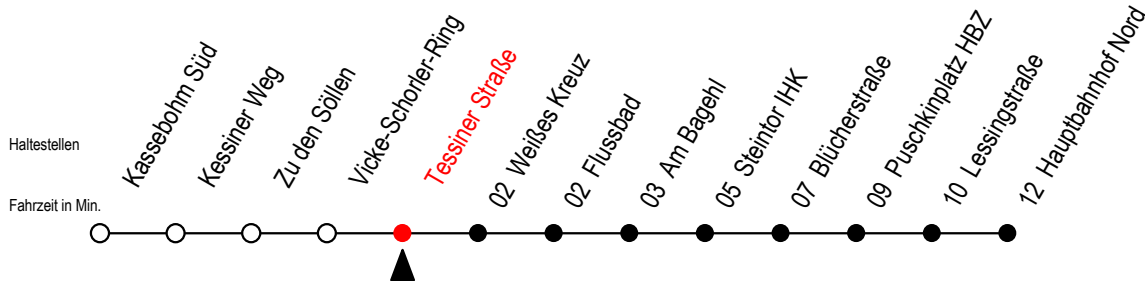

22 Tessiner Straße

Gültig ab 04.01.2021

Alle Angaben ohne Gewähr

Richtung: Hauptbahnhof Nord

Bitte beachten Sie auch die Linie 23

Uhr Montag - Freitag

Uhr Samstag

4	24	54				4	--	
5	24	48				5	--	
6	08	28	48	58 ^{AS}		6	--	
7	08	18 ^{BS}	28	48		7	--	
8	08	28	48			8	--	
9	08	28	48			9	--	
10	08	28	48			10	00	30
11	08	28	48			11	00	30
12	08	28	48			12	00	30
13	08	28	48			13	00	30
14	08	28	48			14	00	30
15	08	28	48			15	00	30
16	08	28	48			16	00	30
17	08	28	48			17	00	30
18	08	32				18	00	30
19	01	31				19	00	30
20	01	31				20	00	

A = ohne Umsteigen ab Hbf. Nord als Linie 27 bis Klinikum Schillingallee

S = fährt an Schultagen*

B = ohne Umsteigen ab Hbf. Nord als Li.27 bis Mendelejewstraße

* Ferienzeiten siehe Infoblatt