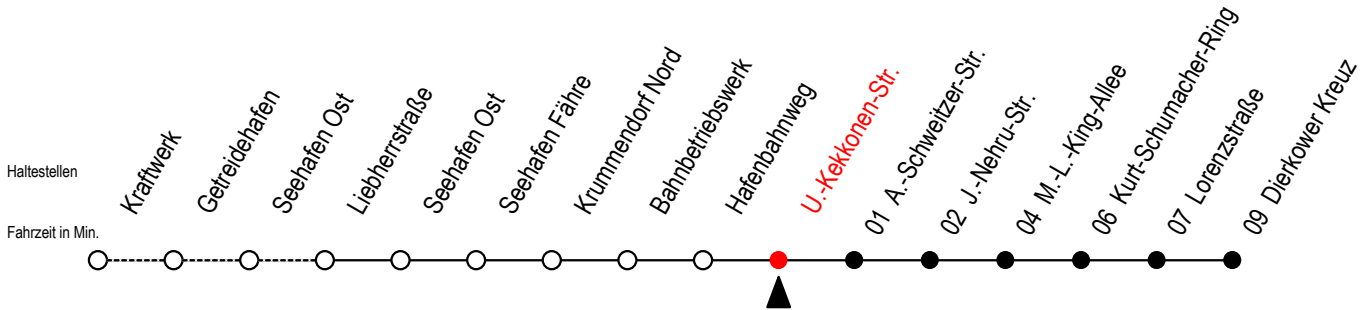

19 U.-Kekkonen-Str.

Gültig ab 04.01.2021

Alle Angaben ohne Gewähr

Richtung: Dierkower Kreuz

Bitte beachten Sie auch die Linie 49

Uhr Montag - Freitag

5	26	
6	10	
7	10	
8	10	55
9	10	
10	10	
11	10	
12	10	
13	10	
14	10	
15	10	
16	10	
17	10	
18	10	
19	10	
20	22	37