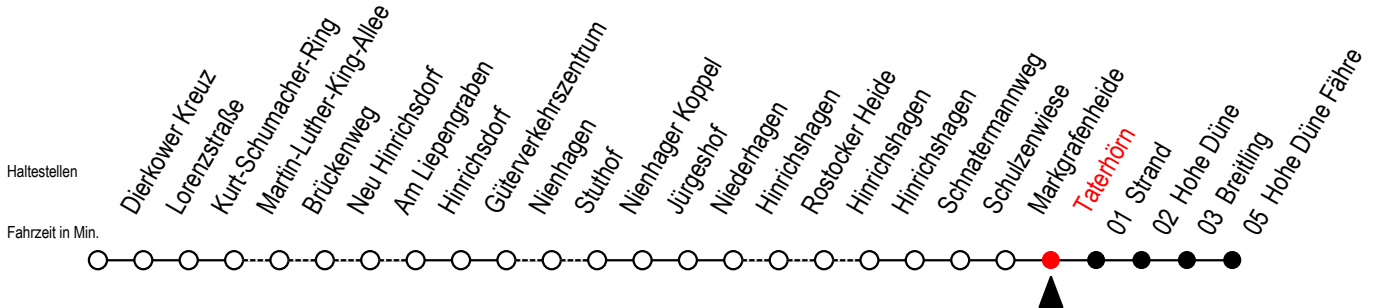

18 Taterhörn

Gültig ab 03.01.2022

Alle Angaben ohne Gewähr

Richtung: Hohe Düne Fähre

Bitte beachten Sie auch die Linie 17

Uhr Montag - Freitag

Uhr Samstag

Uhr Sonntag - Feiertag

4	20	4	--	4	--
5	--	5	20	5	20
6	10	6	--	6	--
7	00	7	--	7	--
8	00	8	00	8	--
9	00	9	00	9	00
10	00	10	00 20 ^F	10	00 20 ^F
11	00	11	00	11	00
12	00	12	00	12	00
13	00	13	00	13	00
14	00	14	00	14	00
15	00	15	00	15	00
16	00	16	00	16	00
17	00	17	00	17	00
18	00	18	00	18	00
19	00	19	00	19	00
20	00	20	00	20	00
22	20	22	20	22	20

F = fährt vom 02.07. bis 28.08.2022