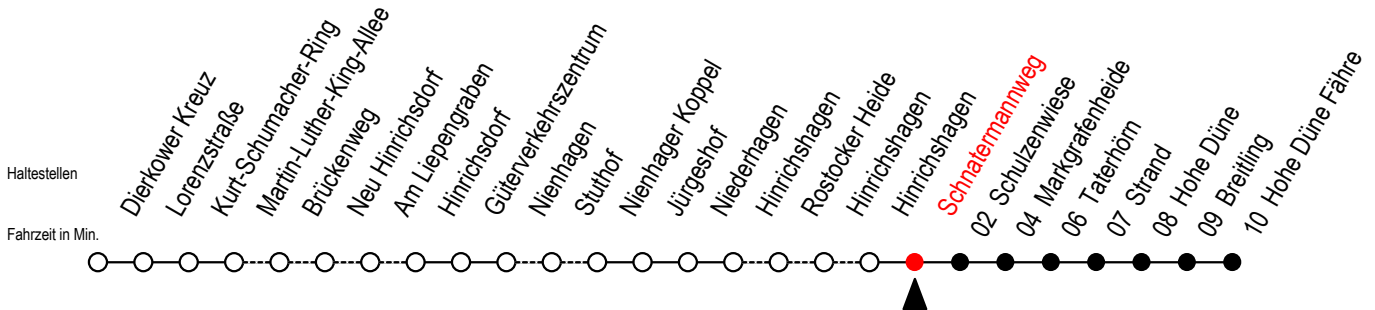

18 Schnatermannweg

Gültig ab 03.01.2022

Alle Angaben ohne Gewähr

Richtung: Hohe Düne Fähre

Bitte beachten Sie auch die Linie 17

Uhr Montag - Freitag

Uhr Samstag

Uhr Sonntag - Feiertag

4	15	4	--	4	--
5	--	5	15	5	15
6	05 55	6	--	6	--
7	55	7	55	7	--
8	55	8	55	8	55
9	55	9	55	9	55
10	55	10	15 ^F 55	10	15 ^F 55
11	55	11	55	11	55
12	55	12	55	12	55
13	55	13	55	13	55
14	55	14	55	14	55
15	55	15	55	15	55
16	55	16	55	16	55
17	55	17	55	17	55
18	55	18	55	18	55
19	55	19	55	19	55
22	15	22	15	22	15

F = fährt vom 02.07. bis 28.08.2022