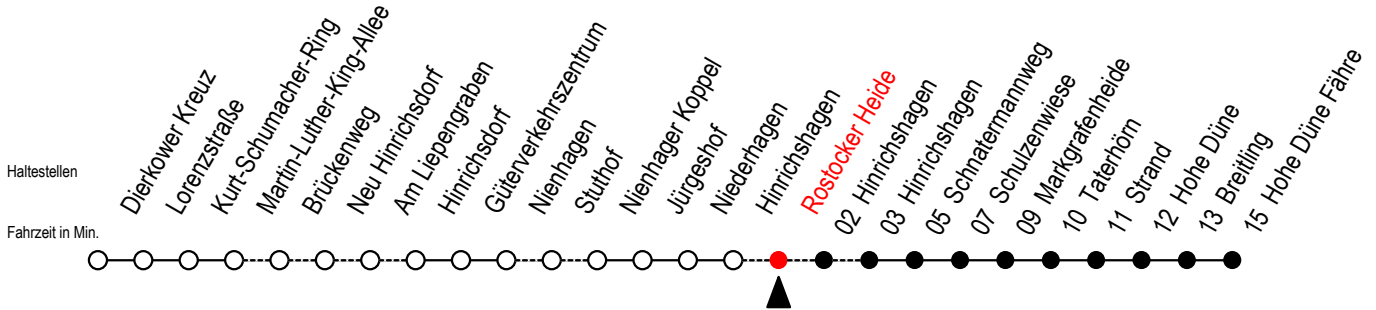

# 18 Rostocker Heide

Gültig ab 03.01.2022

Alle Angaben ohne Gewähr

Richtung: Hohe Düne Fähre

Bitte beachten Sie auch die Linie 17

Uhr Montag - Freitag

6 | 50