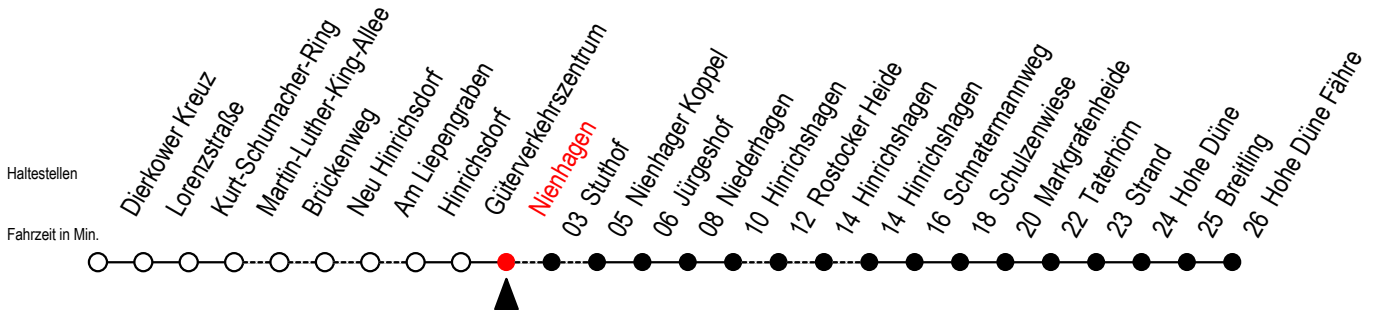

18 Nienhagen

Gültig ab 03.01.2022

Alle Angaben ohne Gewähr

Richtung: Hohe Düne Fähre

Bitte beachten Sie auch Linie 16

Uhr Montag - Freitag

Uhr Samstag

Uhr Sonntag - Feiertag

4	06	4	--	4	--
5	55	5	06	5	06
6	40 ^R	6	--	6	--
7	45	7	43 ^X	7	--
8	43 ^X	8	45	8	45
9	45	9	43 ^X	9	43 ^X
10	43 ^X	10	05 ^F 45	10	05 ^F 45
11	45	11	43 ^X	11	43 ^X
12	43 ^X	12	45	12	45
13	43 ^X	13	43 ^X	13	43 ^X
14	43 ^X	14	45	14	45
15	43 ^X	15	43 ^X	15	43 ^X
16	45	16	45	16	45
17	45	17	43 ^X	17	43 ^X
18	43 ^X	18	45	18	45
19	43 ^X	19	43 ^X	19	43 ^X
22	03 ^X	22	03 ^X	22	03 ^X

R = fährt über Rostocker Heide

X = fährt über Stuthof

F = fährt vom 02.07. bis 28.08.2022