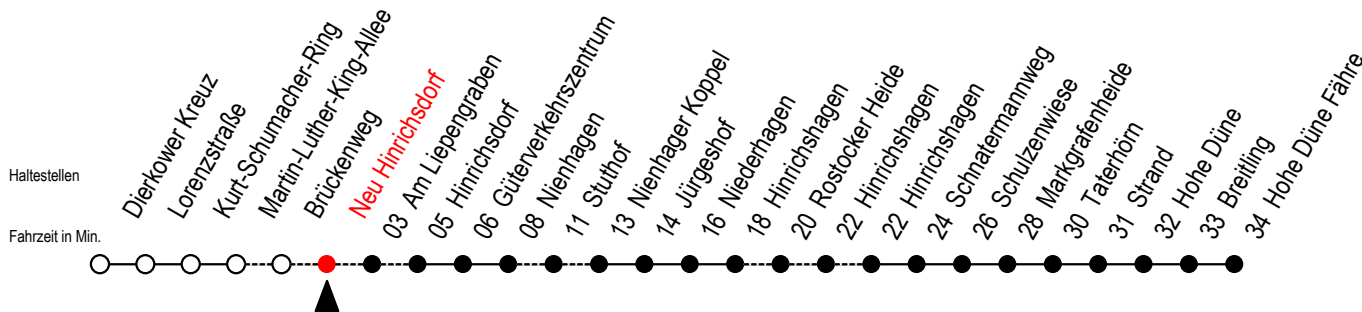

# 18 Neu Hinrichsdorf

Gültig ab 03.01.2022

Alle Angaben ohne Gewähr

Richtung: Hohe Düne Fähre

Bitte beachten Sie auch Linie 16

## Uhr Montag - Freitag

L = fährt über Am Liepengraben

X = fährt über Stuthof

R = fährt über Rostocker Heide

F = fährt vom 02.07. bis 28.08.2022