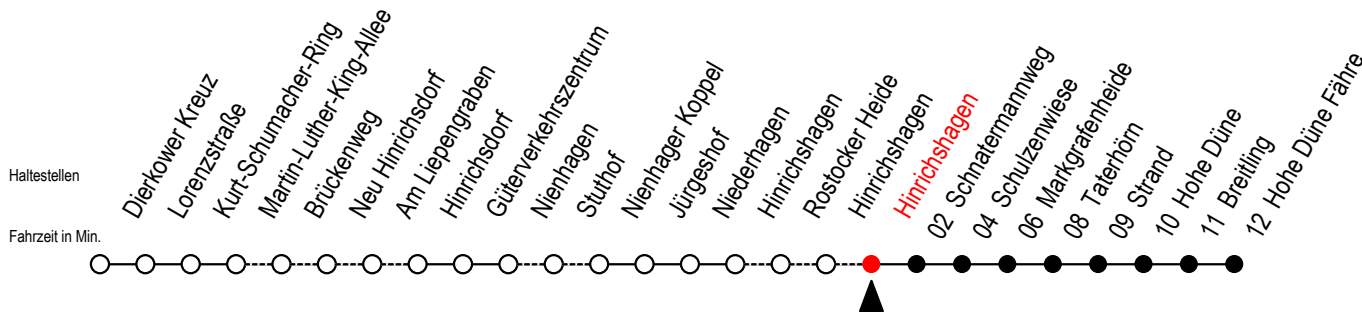

# 18 Hinrichshagen

Gültig ab 03.01.2022

Alle Angaben ohne Gewähr

Richtung: Hohe Düne Fähre

Bitte beachten Sie auch die Linie 17

## Uhr Montag - Freitag

F = fährt vom 02.07. bis 28.08.2022