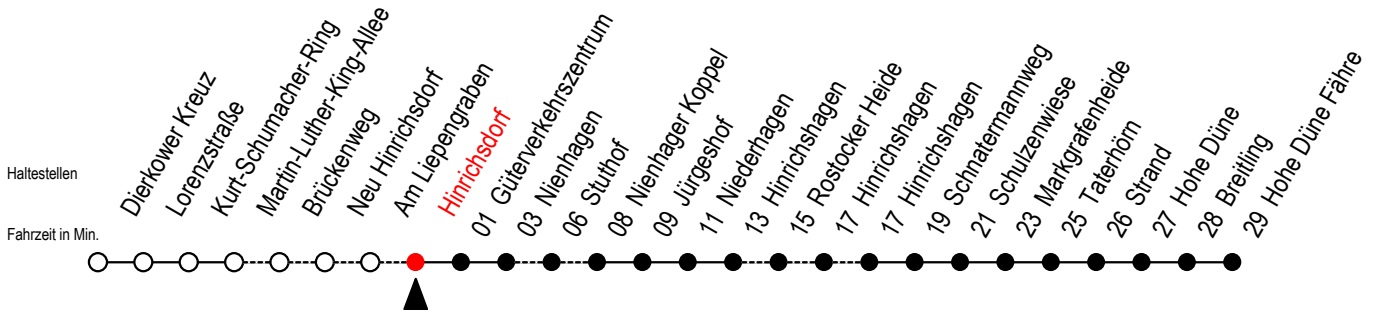

18 Hinrichsdorf

Gültig ab 03.01.2022

Alle Angaben ohne Gewähr

Richtung: Hohe Düne Fähre

Bitte beachten Sie auch Linie 16

Uhr Montag - Freitag

Uhr Samstag

Uhr Sonntag - Feiertag

4	03	4	--	4	--
5	51	5	03	5	03
6	36 ^R	6	--	6	--
7	41	7	39 ^X	7	--
8	39 ^X	8	41	8	41
9	41	9	39 ^X	9	39 ^X
10	39 ^X	10	01 ^F 41	10	01 ^F 41
11	41	11	39 ^X	11	39 ^X
12	39 ^X	12	41	12	41
13	39 ^X	13	39 ^X	13	39 ^X
14	39 ^X	14	41	14	41
15	39 ^X	15	39 ^X	15	39 ^X
16	41	16	41	16	41
17	41	17	39 ^X	17	39 ^X
18	39 ^X	18	41	18	41
19	39 ^X	19	39 ^X	19	39 ^X
21	59 ^X	21	59 ^X	21	59 ^X

R = fährt über Rostocker Heide

X = fährt über Stuthof

F = fährt vom 02.07. bis 28.08.2022