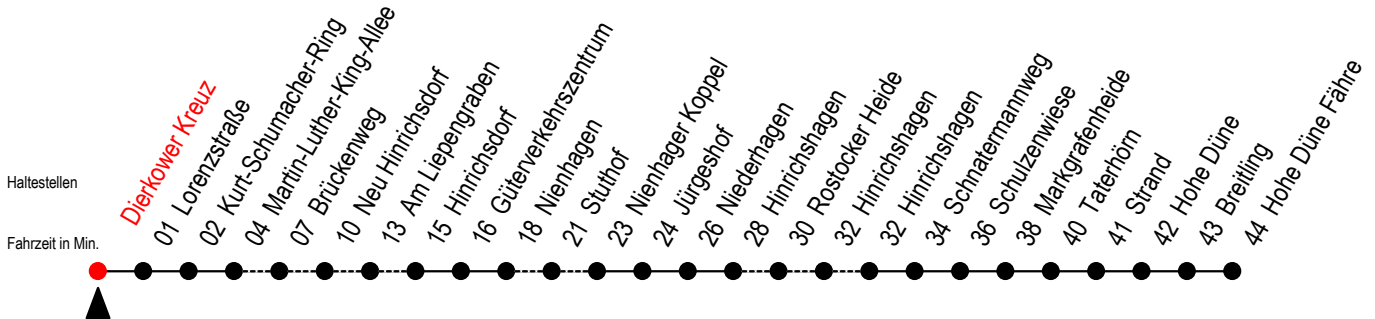

18 Dierkower Kreuz

Gültig ab 03.01.2022

Alle Angaben ohne Gewähr

Richtung: Hohe Düne Fähre

Bitte beachten Sie auch Linie 16

Uhr Montag - Freitag

Uhr Samstag

Uhr Sonntag - Feiertag

3	52 ^L	3	--	3	--
4	--	4	54	4	54
5	38 ^L	5	--	5	--
6	23 ^{LR}	6	--	6	--
7	28 ^L	7	28 ^X	7	--
8	22 ^{WLX}	8	30	8	30
9	28 ^L	9	28 ^X 50 ^F	9	28 ^X 50 ^F
10	28 ^X	10	30	10	30
11	30	11	28 ^X	11	28 ^X
12	28 ^X	12	30	12	30
13	25 ^{LX}	13	28 ^X	13	28 ^X
14	28 ^X	14	30	14	30
15	28 ^X	15	28 ^X	15	28 ^X
16	30	16	30	16	30
17	30	17	28 ^X	17	28 ^X
18	28 ^X	18	30	18	30
19	28 ^X	19	28 ^X	19	28 ^X
21	48 ^X	21	48 ^X	21	48 ^X

L = fährt über Am Liepengraben

W = fährt über Brückenweg

F = fährt vom 02.07. bis 28.08.2022

R = fährt über Rostocker Heide

X = fährt über Stuthof