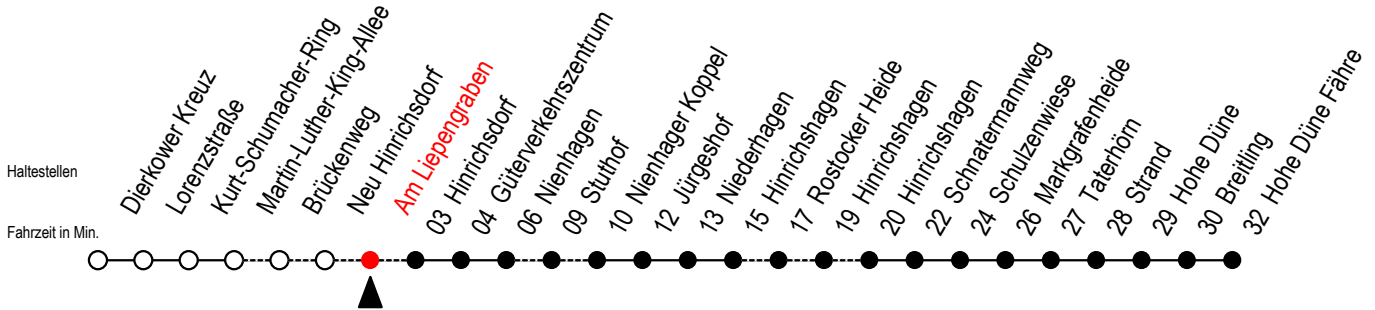

# 18 Am Liepengraben

Gültig ab 03.01.2022

Alle Angaben ohne Gewähr

Richtung: Hohe Düne Fähre

Bitte beachten Sie auch Linie 16

## Uhr Montag - Freitag

4 01

5 48

6 33<sup>R</sup>

7 38

8 36<sup>X</sup>

9 38

13 36<sup>X</sup>

R = fährt über Rostocker Heide

X = fährt über Stuthof