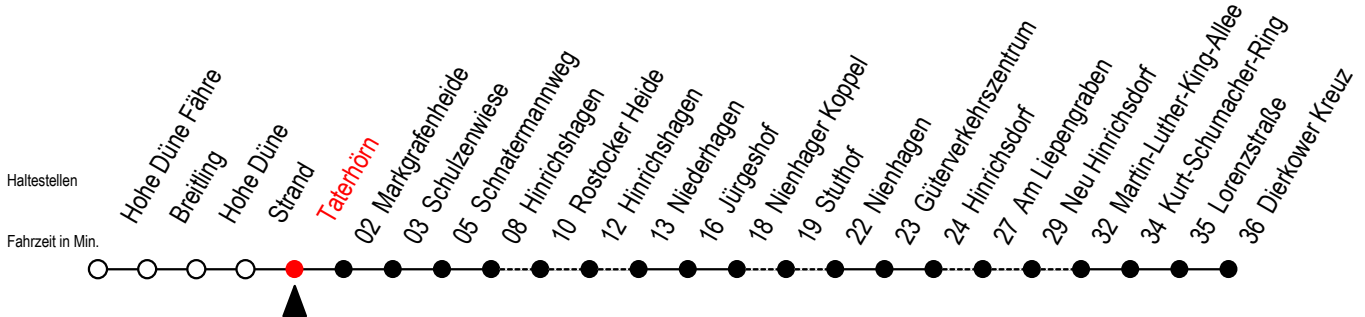

18 Taterhörn

Gültig ab 03.01.2022

Alle Angaben ohne Gewähr

Richtung: Dierkower Kreuz über Markgrafenhöhe

Bitte beachten Sie auch die Linie 17

Uhr Montag - Freitag

Uhr Samstag

Uhr Sonntag - Feiertag

5	51	5	--	5	--
6	51 ^X	6	--	6	--
7	51	7	51 ^X	7	--
8	51 ^X	8	51	8	51
9	51	9	51 ^X	9	51 ^X
10	51 ^X	10	51	10	51
11	51	11	51 ^X	11	51 ^X
12	51 ^L	12	51	12	51
13	51 ^L	13	51 ^X	13	51 ^X
14	51 ^L	14	51	14	51
15	51 ^L	15	51 ^X	15	51 ^X
16	51 ^L	16	51	16	51
17	51 ^L	17	51 ^X	17	51 ^X
18	51 ^R	18	51	18	51
19	51	19	31 ^F 51 ^X	19	31 ^F 51 ^X
21	51 ^L	21	51	21	51
0	11 [#]	0	11 [#]	0	11 [#]

X = fährt über Stuthof

R = fährt über Rostocker Heide

F = fährt vom 02.07. bis 28.08.2022

L = fährt über Am Liepengraben

= fährt bei Bedarf über Rostocker Heide