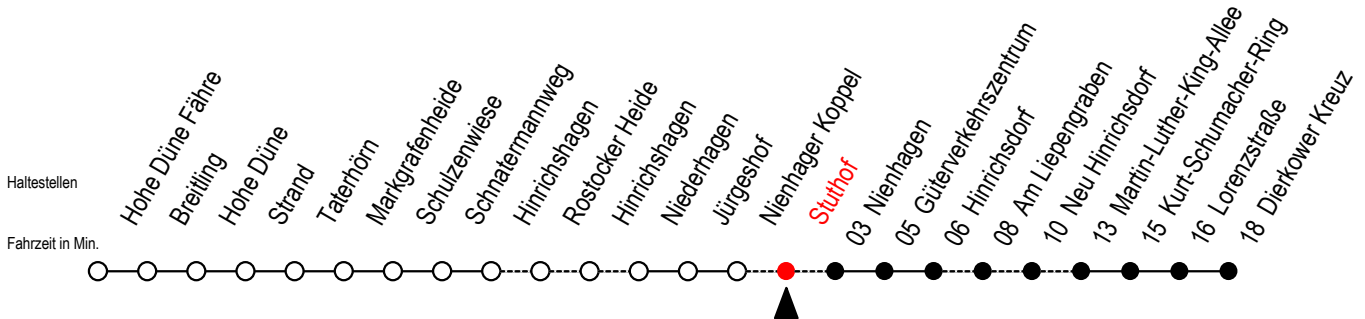

# 18 Stuthof

Gültig ab 03.01.2022

Alle Angaben ohne Gewähr

Richtung: Dierkower Kreuz

Bitte beachten Sie auch die Linie 16

## Uhr Montag - Freitag