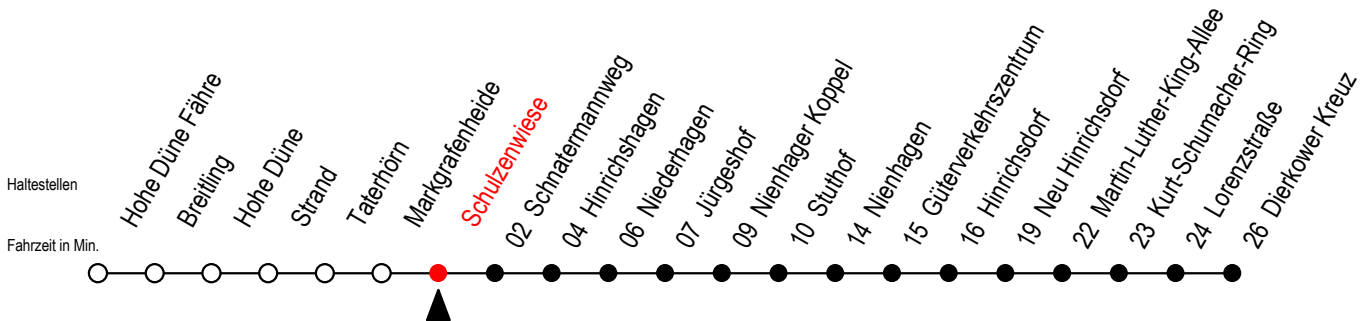

# 18 Schulzenwiese

Gültig ab 03.01.2022

Alle Angaben ohne Gewähr

Richtung: Dierkower Kreuz

Bitte beachten Sie auch die Linie 17

X = fährt über Stuthof

R = fährt über Rostocker Heide

F = fährt vom 02.07. bis 28.08.2022

L = fährt über Am Liepengraben

# = fährt bei Bedarf über Rostocker Heide