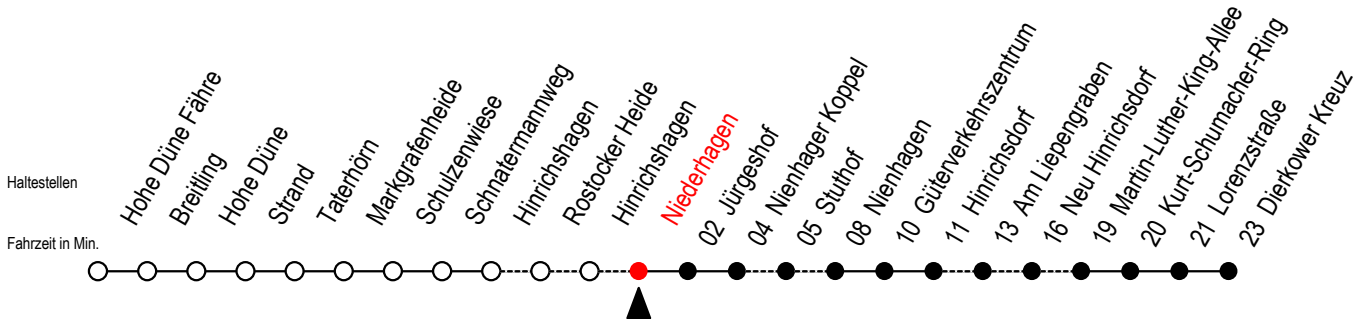

# 18 Niederhagen

Gültig ab 03.01.2022

Alle Angaben ohne Gewähr

Richtung: Dierkower Kreuz

Uhr Montag - Freitag		Uhr Samstag		Uhr Sonntag - Feiertag	
5	59	5	--	5	--
7	00 <sup>X</sup>	7	--	7	--
8	00	8	00 <sup>X</sup>	8	--
9	00 <sup>X</sup>	9	00	9	00
10	00	10	00 <sup>X</sup>	10	00 <sup>X</sup>
11	00 <sup>X</sup>	11	00	11	00
12	00	12	00 <sup>X</sup>	12	00 <sup>X</sup>
13	00 <sup>L</sup>	13	00	13	00
14	00 <sup>L</sup>	14	00 <sup>X</sup>	14	00 <sup>X</sup>
15	00 <sup>L</sup>	15	00	15	00
16	00 <sup>L</sup>	16	00 <sup>X</sup>	16	00 <sup>X</sup>
17	00 <sup>L</sup>	17	00	17	00
18	00 <sup>L</sup>	18	00 <sup>X</sup>	18	00 <sup>X</sup>
19	05	19	00 40 <sup>F</sup>	19	00 40 <sup>F</sup>
20	00	20	00 <sup>X</sup>	20	00 <sup>X</sup>
21	59 <sup>L</sup>	21	59	21	59
0	19	0	19	0	19

X = fährt über Stuthof

L = fährt über Am Liepengraben

F = fährt vom 02.07. bis 28.08.2022