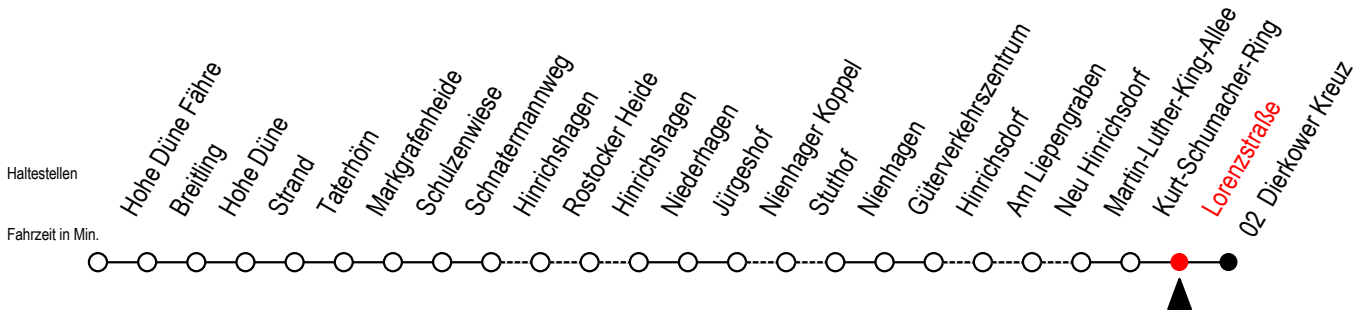

18 Lorenzstraße

Gültig ab 03.01.2022

Alle Angaben ohne Gewähr

Richtung: Dierkower Kreuz

Uhr Montag - Freitag

Uhr Samstag

Uhr Sonntag - Feiertag

6	16	6	--	6	--
7	21	7	--	7	--
8	19	8	21	8	--
9	21	9	19	9	19
10	19	10	21	10	21
11	21	11	19	11	19
12	19	12	21	12	21
13	22	13	19	13	19
14	22	14	21	14	21
15	22	15	19	15	19
16	22	16	21	16	21
17	22	17	19	17	19
18	22	18	21	18	21
19	23	19	19 59 ^F	19	19 59 ^F
20	19	20	21	20	21
22	19	22	16	22	16
0	36	0	36	0	36

F = fährt vom 02.07. bis 28.08.2022