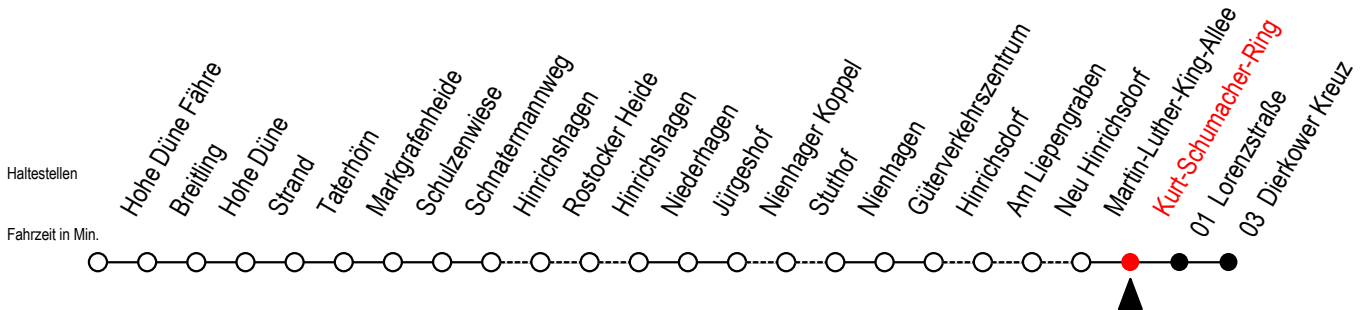

18 Kurt-Schumacher-Ring

Gültig ab 03.01.2022

Alle Angaben ohne Gewähr

Richtung: Dierkower Kreuz

Uhr Montag - Freitag

Uhr Samstag

Uhr Sonntag - Feiertag

6	15	6	--	6	--
7	20	7	--	7	--
8	18	8	20	8	--
9	20	9	18	9	18
10	18	10	20	10	20
11	20	11	18	11	18
12	18	12	20	12	20
13	21	13	18	13	18
14	21	14	20	14	20
15	21	15	18	15	18
16	21	16	20	16	20
17	21	17	18	17	18
18	21	18	20	18	20
19	22	19	18 58 ^F	19	18 58 ^F
20	18	20	20	20	20
22	18	22	15	22	15
0	35	0	35	0	35

F = fährt vom 02.07. bis 28.08.2022