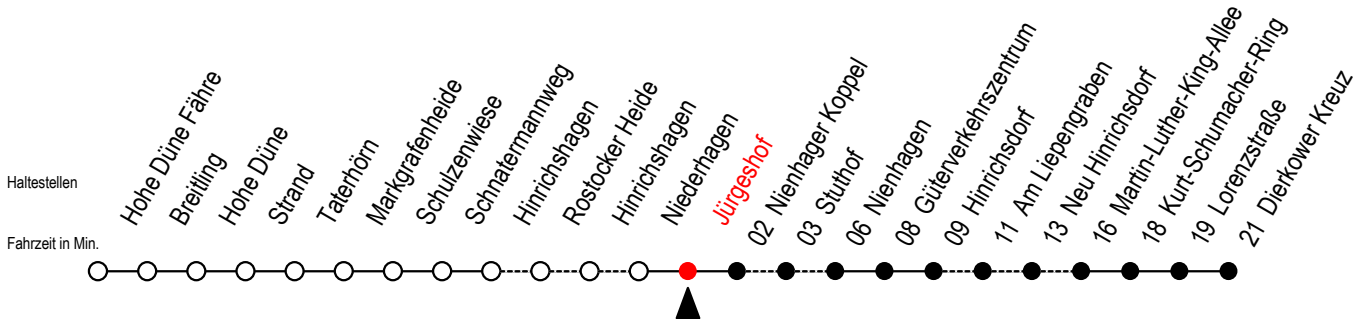

# 18 Jürgeshof

Gültig ab 03.01.2022

Alle Angaben ohne Gewähr

**Richtung: Dierkower Kreuz**

## Uhr Montag - Freitag

X = fährt über Stuthof

L = fährt über Am Liepengraben

F = fährt vom 02.07. bis 28.08.2022