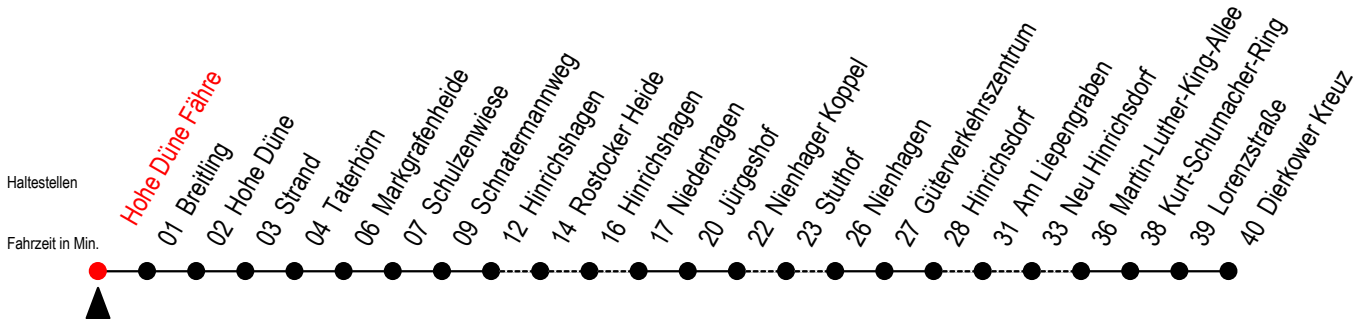

18 Hohe Düne Fähre

Gültig ab 03.01.2022

Alle Angaben ohne Gewähr

Richtung: Dierkower Kreuz über Markgrafenheide

Bitte beachten Sie auch die Linie 17

Uhr Montag - Freitag

Uhr Samstag

Uhr Sonntag - Feiertag

5	47	5	--	5	--
6	47 ^X	6	--	6	--
7	47	7	47 ^X	7	--
8	47 ^X	8	47	8	47
9	47	9	47 ^X	9	47 ^X
10	47 ^X	10	47	10	47
11	47	11	47 ^X	11	47 ^X
12	47 ^L	12	47	12	47
13	47 ^L	13	47 ^X	13	47 ^X
14	47 ^L	14	47	14	47
15	47 ^L	15	47 ^X	15	47 ^X
16	47 ^L	16	47	16	47
17	47 ^L	17	47 ^X	17	47 ^X
18	47 ^R	18	47	18	47
19	47	19	27 ^F 47 ^X	19	27 ^F 47 ^X
21	47 ^L	21	47	21	47
0	07 [#]	0	07 [#]	0	07 [#]

X = fährt über Stuthof

R = fährt über Rostocker Heide

F = fährt vom 02.07. bis 28.08.2022

L = fährt über Am Liepengraben

= fährt bei Bedarf über Rostocker Heide