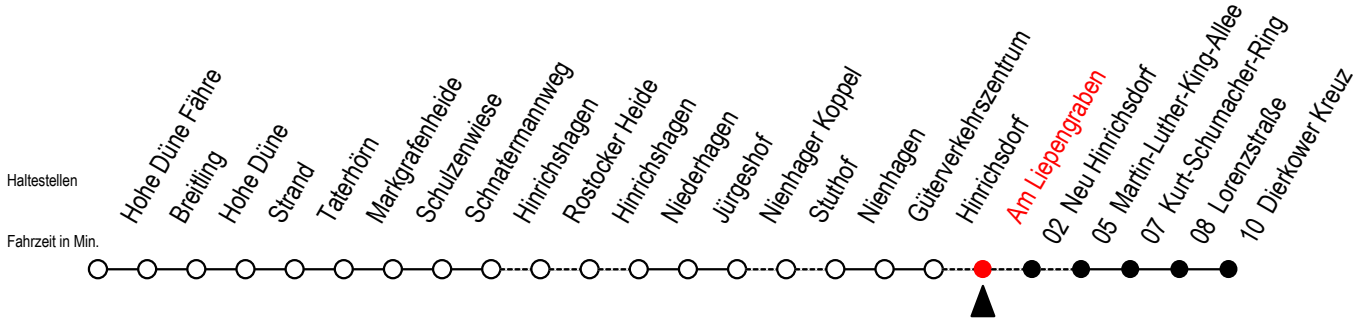

# 18 Am Liepengraben

Gültig ab 03.01.2022

Alle Angaben ohne Gewähr

Richtung: Dierkower Kreuz

Bitte beachten Sie auch die Linie 16

## Uhr Montag - Freitag

13	13
14	13
15	13
16	13
17	13
18	13
22	11