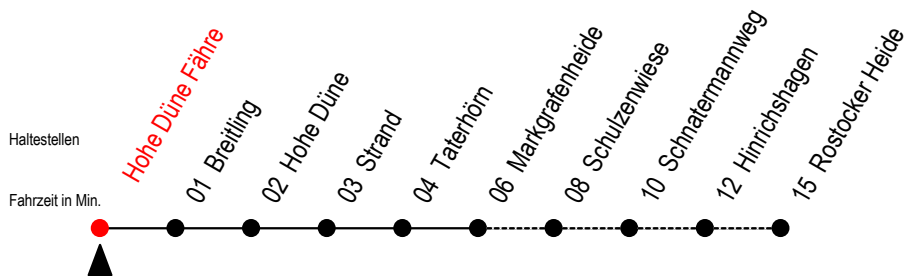

17 Hohe Düne Fähre

Gültig ab 03.01.2022

Alle Angaben ohne Gewähr

Richtung: Markgrafenheide mit Durchfahrten-StrandResort o. Rost. Heide

Bitte beachten Sie auch die Linie 18

Uhr Montag - Freitag

Uhr Samstag

Uhr Sonntag - Feiertag

4	27	4	--	4	--
5	07	5	27	5	27
6	17 ^R	6	07 [#] 47	6	07 [#] 47
7	07 ^M	7	07 ^M	7	07 ^M 47 [#]
8	07 ^M	8	07	8	27
9	07	9	07 ^M	9	07 ^M
10	07 ^M	10	07 ^M 27 ^X	10	07 ^M 27 ^X
11	07	11	07 27 ^X	11	07 27 ^X
12	07 ^M	12	07 ^M 27 ^X	12	07 ^M 27 ^X
13	07 ^R	13	07 27 ^X	13	07 27 ^X
14	07 ^M	14	07 ^M 27 ^X	14	07 ^M 27 ^X
15	07 ^R	15	07 27 ^X	15	07 27 ^X
16	07 ^M	16	07 ^M 27 ^X	16	07 ^M 27 ^X
17	07	17	07 27 ^X	17	07 27 ^X
18	07 ^M	18	07 ^M 27 ^X	18	07 ^M 27 ^X
19	07 ^M	19	07 ^M	19	07 ^M
20	07 47	20	07 47	20	07 47
21	07 ^M	21	07 ^M	21	07 ^M
22	27 47	22	27 47	22	27 47
23	07 ^M 37	23	07 ^M 37	23	07 ^M 37

M = fährt bis Markgrafenheide StrandResort

R = fährt bis Rostocker Heide

= Fahren bei Bedarf zwischen Markgrafenheide und Rostocker Heide

X = fährt vom 02.07. bis 28.08.2022

Fahren bei Bedarf - bitte bis spätestens 30 Min. vor der Abfahrt unter RSAG Tel.0381/802 19 00 bestellen oder beim Fahrer melden!