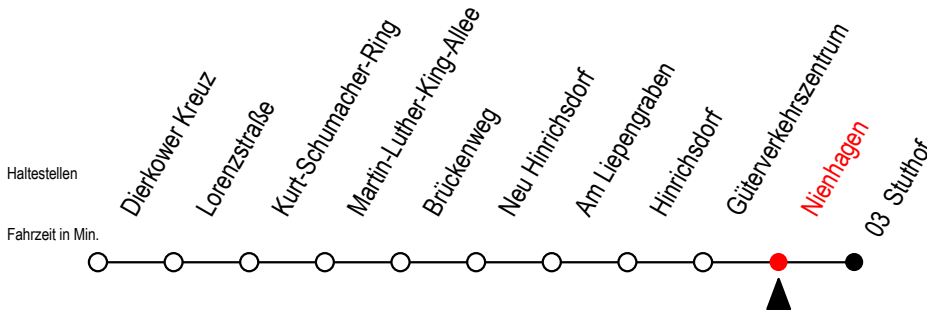

# 16 Nienhagen

Gültig ab 03.01.2022

Alle Angaben ohne Gewähr

Richtung: Stuthof

Bitte beachten Sie auch die Linie 18

## Uhr Montag - Freitag

5	23
6	26
7	26
14	22
15	22
16	22
17	22
20	52
22	52
0	03 <sup>T</sup>

## Uhr Samstag - Sonntag / Feiertag

5	--
6	49 <sup>X</sup>
7	--
14	--
15	--
16	--
17	--
20	49
22	49
0	03 <sup>T</sup>

T = fährt als Abruf-Linien-Taxi - bitte Hinweis beachten

X = fährt am Samstag - nicht Sonntag/ Feiertag

Abruf-Linien-Taxi bitte bis spätestens 30 Min. vor Abfahrt unter RSAG Tel. 0381/8021900 bestellen!