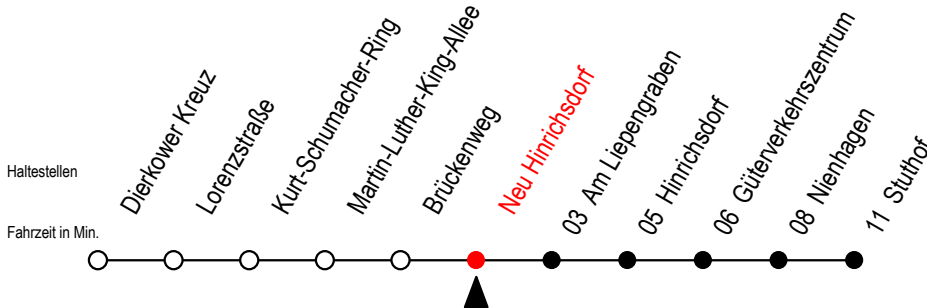

# 16 Neu Hinrichsdorf

Gültig ab 03.01.2022

Alle Angaben ohne Gewähr

Richtung: Stuthof

Bitte beachten Sie auch die Linie 18

## Uhr Samstag - Sonntag / Feiertag

<b>5</b>	--
<b>6</b>	43 <sup>X</sup>
<b>7</b>	--
<b>14</b>	--
<b>15</b>	--
<b>16</b>	--
<b>17</b>	--
<b>20</b>	43
<b>22</b>	43
<b>23</b>	54 <sup>T</sup>

T = fährt als Abruf-Linien-Taxi - bitte Hinweis beachten

X = fährt am Samstag - nicht Sonntag/ Feiertag

Abruf-Linien-Taxi bitte bis spätestens 30 Min. vor Abfahrt unter RSAG Tel. 0381/8021900 bestellen!