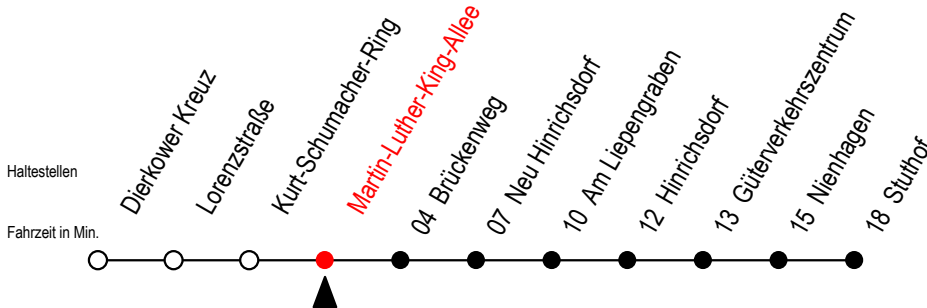

# 16 Martin-Luther-King-Allee

Gültig ab 03.01.2022

Alle Angaben ohne Gewähr

Richtung: Stuthof

Bitte beachten Sie auch die Linie 18

## Uhr Samstag - Sonntag / Feiertag

5	--
6	40 <sup>XN</sup>
7	--
14	--
15	--
16	--
17	--
20	40 <sup>N</sup>
22	40 <sup>N</sup>
23	51 <sup>BT</sup>

**B** = fährt nicht über Brückenweg

**N** = fährt nicht über Am Liepengraben und Brückenweg

**T** = fährt als Abruf-Linien-Taxi - bitte Hinweis beachten

**X** = fährt am Samstag - nicht Sonntag/ Feiertag

Abruf-Linien-Taxi bitte bis spätestens 30 Min.

vor Abfahrt unter RSAG Tel. 0381/8021900 bestellen!