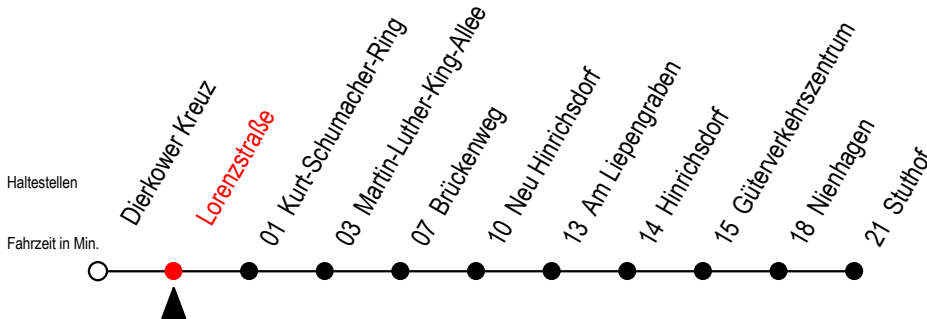

16 Lorenzstraße

Gültig ab 03.01.2022

Alle Angaben ohne Gewähr

Richtung: Stuthof

Bitte beachten Sie auch die Linie 18

Uhr Montag - Freitag

5	08 ^B
6	06
7	06
14	06 ^B
15	06 ^B
16	06 ^B
17	06 ^B
20	38 ^B
22	38 ^B
23	49 ^{BT}

Uhr Samstag - Sonntag / Feiertag

5	--
6	37 ^{XN}
7	--
14	--
15	--
16	--
17	--
20	37 ^N
22	37 ^N
23	49 ^{BT}

B = fährt nicht über Brückenweg

N = fährt nicht über Am Liepengraben und Brückenweg

T = fährt als Abruf-Linien-Taxi - bitte Hinweis beachten

X = fährt am Samstag - nicht Sonntag/ Feiertag

Abruf-Linien-Taxi bitte bis spätestens 30 Min.

vor Abfahrt unter RSAG Tel. 0381/8021900 bestellen!