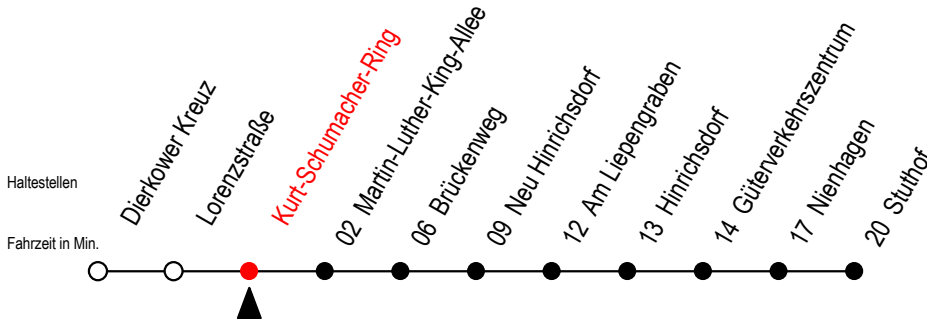

16 Kurt-Schumacher-Ring

Gültig ab 03.01.2022

Alle Angaben ohne Gewähr

Richtung: Stuthof

Bitte beachten Sie auch die Linie 18

Uhr Montag - Freitag

5	09 ^B
6	07
7	07
14	07 ^B
15	07 ^B
16	07 ^B
17	07 ^B
20	39 ^B
22	39 ^B
23	50 ^{BT}

Uhr Samstag - Sonntag / Feiertag

5	--
6	38 ^{XN}
7	--
14	--
15	--
16	--
17	--
20	38 ^N
22	38 ^N
23	50 ^{BT}

B = fährt nicht über Brückenweg

N = fährt nicht über Am Liepengraben und Brückenweg

T = fährt als Abruf-Linien-Taxi - bitte Hinweis beachten

X = fährt am Samstag - nicht Sonntag/ Feiertag

Abruf-Linien-Taxi bitte bis spätestens 30 Min.

vor Abfahrt unter RSAG Tel. 0381/8021900 bestellen!