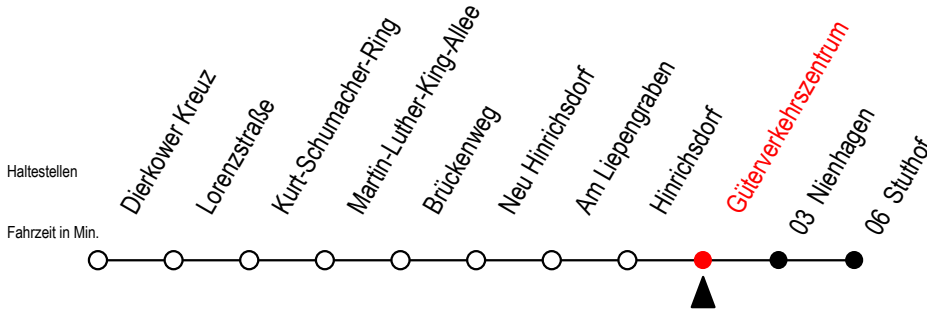

# 16 Güterverkehrszentrum

Gültig ab 03.01.2022

Alle Angaben ohne Gewähr

Richtung: Stuthof

Bitte beachten Sie auch die Linie 18

## Uhr Samstag - Sonntag / Feiertag

5	--
6	46 <sup>X</sup>
7	--
14	--
15	--
16	--
17	--
20	46
22	46
0	00 <sup>T</sup>

T = fährt als Abruf-Linien-Taxi - bitte Hinweis beachten

X = fährt am Samstag - nicht Sonntag/ Feiertag

Abruf-Linien-Taxi bitte bis spätestens 30 Min. vor Abfahrt unter RSAG Tel. 0381/8021900 bestellen!