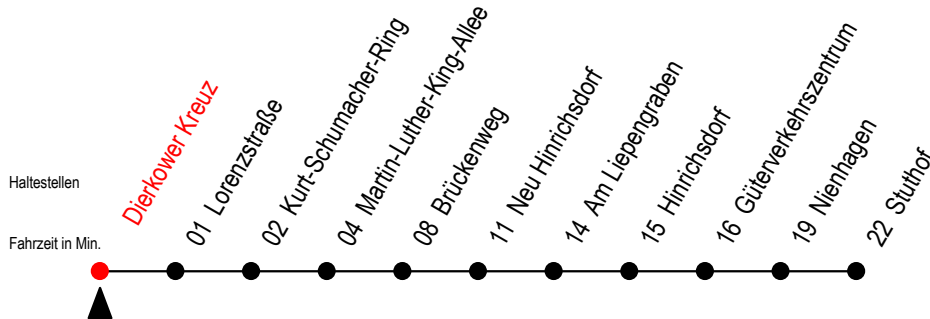

16 Dierkower Kreuz

Gültig ab 03.01.2022

Alle Angaben ohne Gewähr

Richtung: Stuthof

Bitte beachten Sie auch die Linie 18

Uhr Montag - Freitag

5	07 ^B
6	05
7	05
14	05 ^B
15	05 ^B
16	05 ^B
17	05 ^B
20	37 ^B
22	37 ^B
23	48 ^{BT}

Uhr Samstag - Sonntag / Feiertag

5	--
6	36 ^{XN}
7	--
14	--
15	--
16	--
17	--
20	36 ^N
22	36 ^N
23	48 ^{BT}

B = fährt nicht über Brückenweg

N = fährt nicht über Am Liepengraben und Brückenweg

T = fährt als Abruf-Linien-Taxi - bitte Hinweis beachten

X = fährt am Samstag - nicht Sonntag/ Feiertag

Abruf-Linien-Taxi bitte bis spätestens 30 Min.

vor Abfahrt unter RSAG Tel. 0381/8021900 bestellen!