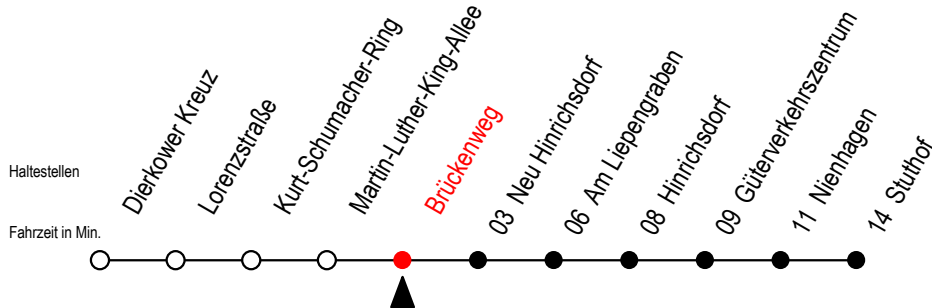

16 Brückenweg

Gültig ab 03.01.2022

Alle Angaben ohne Gewähr

Richtung: Stuthof

Bitte beachten Sie auch die Linie 18

Uhr Montag - Freitag

6	13
7	13

Abruf-Linien-Taxi bitte bis spätestens 30 Min.
vor Abfahrt unter RSAG Tel. 0381/8021900 bestellen!