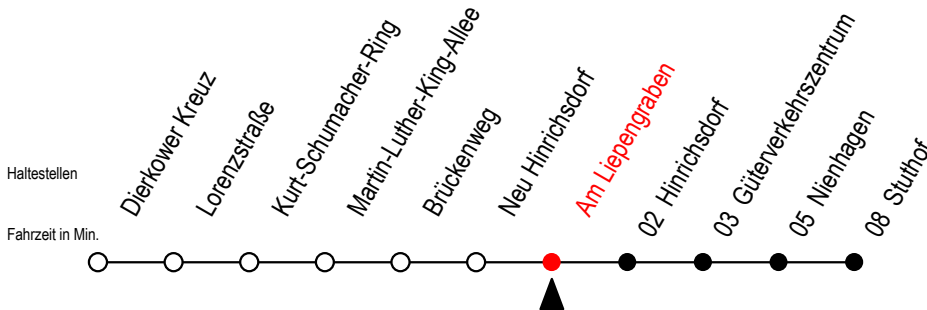

16 Am Liepengraben

Gültig ab 03.01.2022

Alle Angaben ohne Gewähr

Richtung: Stuthof

Bitte beachten Sie auch die Linie 18

Uhr Montag - Freitag

Uhr Samstag - Sonntag / Feiertag

5	17	5	--
6	19	6	--
7	19	7	--
14	15	14	--
15	15	15	--
16	15	16	--
17	15	17	--
20	46	20	--
22	46	22	--
23	57 ^T	23	57 ^T

T = fährt als Abruf-Linien-Taxi - bitte Hinweis beachten

Abruf-Linien-Taxi bitte bis spätestens 30 Min.
vor Abfahrt unter RSAG Tel. 0381/8021900 bestellen!