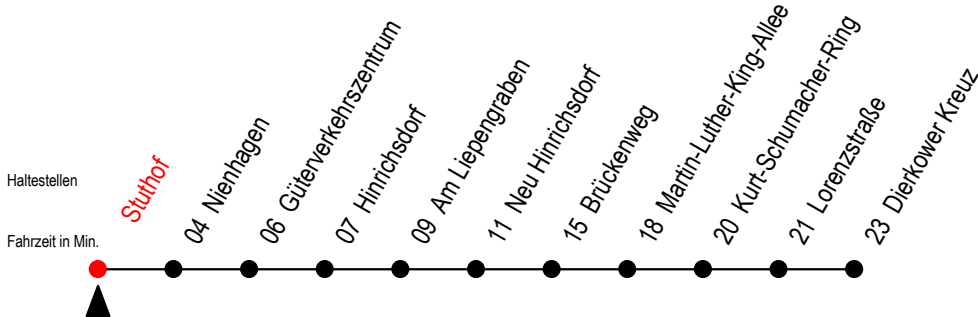

# 16 Stuthof

Gültig ab 03.01.2022

Alle Angaben ohne Gewähr

Richtung: Dierkower Kreuz

Bitte beachten Sie auch die Linie 18

## Uhr Montag - Freitag

4	25 <sup>BLT</sup>
5	29 <sup>B</sup>
6	31
7	31 <sup>L</sup>
14	28
15	28
16	28
17	28
20	--
21	00 <sup>B</sup>
22	--
23	00 <sup>B</sup>

## Uhr Samstag - Sonntag / Feiertag

4	--
5	--
6	54 <sup>XBL</sup>
7	--
14	--
15	--
16	--
17	--
20	54 <sup>BL</sup>
21	--
22	54 <sup>BL</sup>
23	--

**B** = fährt nicht über Brückenweg

**L** = fährt nicht über Am Liepengraben

**T** = fährt als Abruf-Linien-Taxi - Bitte Hinweis beachten.

**X** = fährt am Samstag - nicht Sonntag/Feiertag

Abruf-Linien-Taxi bitte bis spätestens 30 Min.  
vor Abfahrt unter RSAG Tel. 0381/8021900 bestellen.