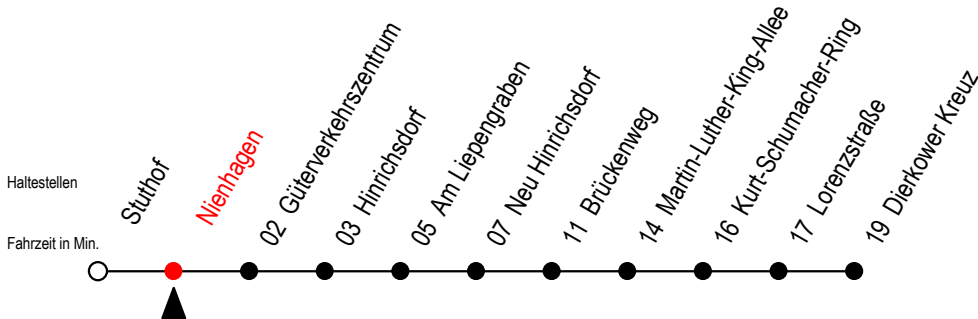

# 16 Nienhagen

Gültig ab 03.01.2022

Alle Angaben ohne Gewähr

Richtung: Dierkower Kreuz

Bitte beachten Sie auch die Linie 18

## Uhr Montag - Freitag

4	28 <sup>BLT</sup>
5	33 <sup>B</sup>
6	35
7	35 <sup>L</sup>
14	32
15	32
16	32
17	32
20	--
21	03 <sup>B</sup>
22	--
23	03 <sup>B</sup>

## Uhr Samstag - Sonntag / Feiertag

4	--
5	--
6	57 <sup>XBL</sup>
7	--
14	--
15	--
16	--
17	--
20	57 <sup>BL</sup>
21	--
22	57 <sup>BL</sup>
23	--

**B** = fährt nicht über Brückenweg

**L** = fährt nicht über Am Liepengraben

**T** = fährt als Abruf-Linien-Taxi - Bitte Hinweis beachten.

**X** = fährt am Samstag - nicht Sonntag/Feiertag

Abruf-Linien-Taxi bitte bis spätestens 30 Min.  
vor Abfahrt unter RSAG Tel. 0381/8021900 bestellen.