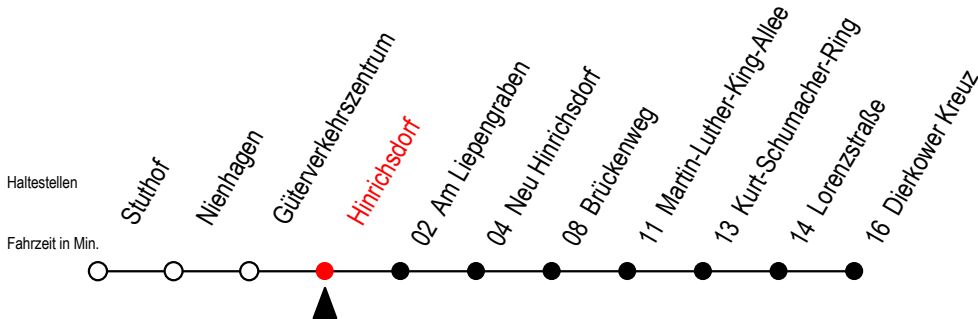

16 Hinrichsdorf

Gültig ab 03.01.2022

Alle Angaben ohne Gewähr

Richtung: Dierkower Kreuz

Bitte beachten Sie auch die Linie 18

Uhr Montag - Freitag

4	31 ^{BLT}
5	36 ^B
6	38
7	38 ^L
14	35
15	35
16	35
17	35
20	--
21	06 ^B
22	--
23	06 ^B

Uhr Samstag - Sonntag / Feiertag

4	--
5	--
6	59 ^{XBL}
7	--
14	--
15	--
16	--
17	--
20	59 ^{BL}
21	--
22	59 ^{BL}
23	--

B = fährt nicht über Brückenweg

L = fährt nicht über Am Liepengraben

T = fährt als Abruf-Linien-Taxi - Bitte Hinweis beachten.

X = fährt am Samstag - nicht Sonntag/Feiertag

Abruf-Linien-Taxi bitte bis spätestens 30 Min.
vor Abfahrt unter RSAG Tel. 0381/8021900 bestellen.