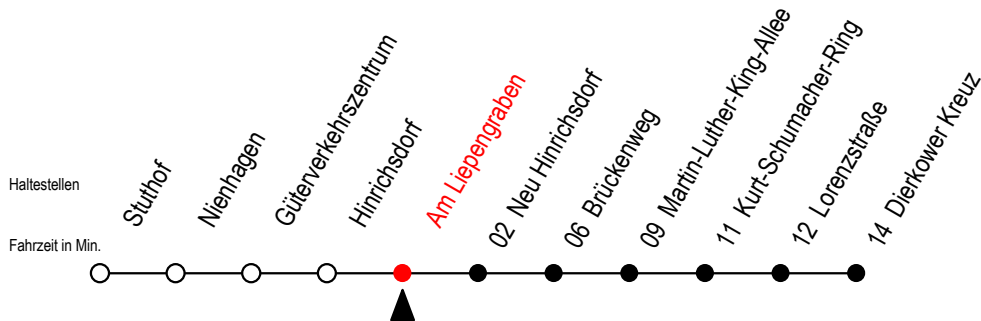

16 Am Liepengraben

Gültig ab 03.01.2022

Alle Angaben ohne Gewähr

Richtung: Dierkower Kreuz

Bitte beachten Sie auch die Linie 18

Uhr Montag - Freitag

5	39 ^B
6	41
14	38
15	38
16	38
17	38
21	08 ^B
23	08 ^B

B = fährt nicht über Brückenweg

Abruf-Linien-Taxi bitte bis spätestens 30 Min.
vor Abfahrt unter RSAG Tel. 0381/8021900 bestellen.